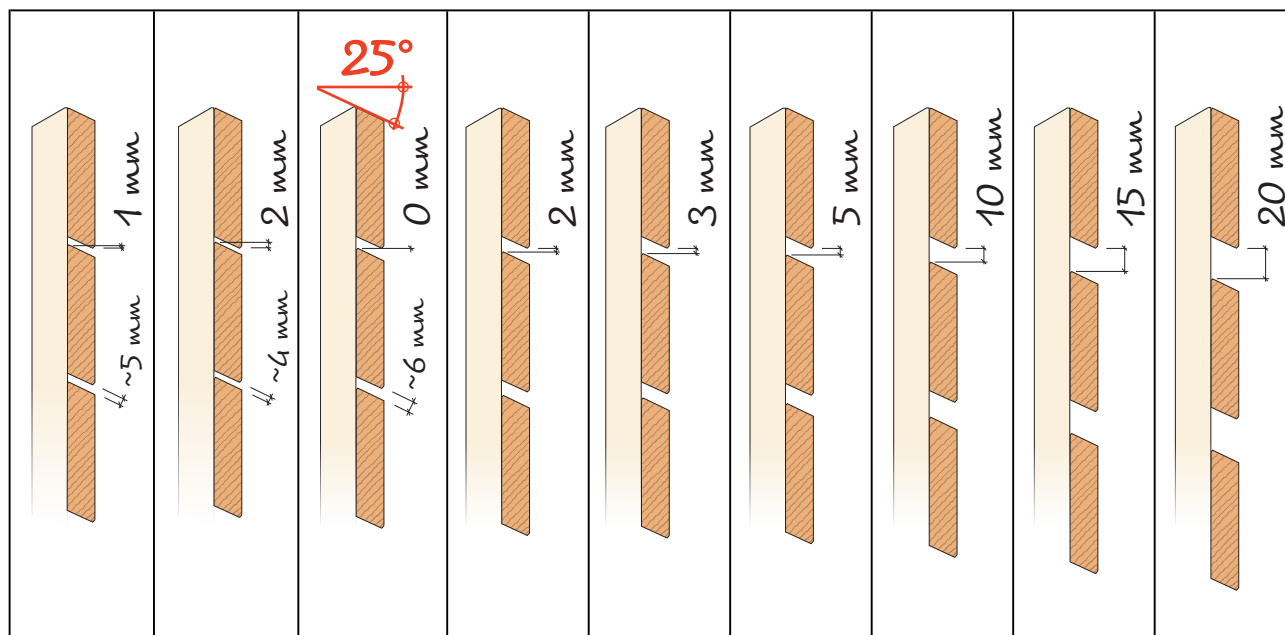

Höhen und Durchsichten

Sichtschutz waagrecht 94 mm - Fertige Felder (Abschrägung 25°)

Unsere Sichtschutzzäune fertigen wir mit den verschiedensten Abständen. Siehe dazu Bild 318a

Überlappung 1 mm "blickdicht" = standard	Überlappung 2 mm "verengt"	Überlappung 0 mm "kantengleich"	Durchsicht 2 mm	Durchsicht 3 mm	Durchsicht 5 mm	Durchsicht 10 mm	Durchsicht 15 mm	Durchsicht 20 mm
---	----------------------------------	---------------------------------------	--------------------	--------------------	--------------------	---------------------	---------------------	---------------------

Anzahl Lamellen	Zaunhöhe	Zaunhöhe	Zaunhöhe	Zaunhöhe	Zaunhöhe	Zaunhöhe	Zaunhöhe	Zaunhöhe	Zaunhöhe	Anz. Lam.
-----------------	----------	----------	----------	----------	----------	----------	----------	----------	----------	-----------

Höhen und Durchsichten

Sichtschutz waagrecht 95 mm - Lose Teile (Abschrägung 15°)

Unsere Sichtschutzzäune fertigen wir mit den verschiedensten Abständen. Siehe dazu Bild 318a

Überlappung 1 mm "blickdicht" = standard	Überlappung 0 mm "kanten- gleich"	Durchsicht 2 mm	Durchsicht 3 mm	Durchsicht 5 mm	Durchsicht 10 mm	Durchsicht 15 mm	Durchsicht 20 mm
---	--	--------------------	--------------------	--------------------	---------------------	---------------------	---------------------