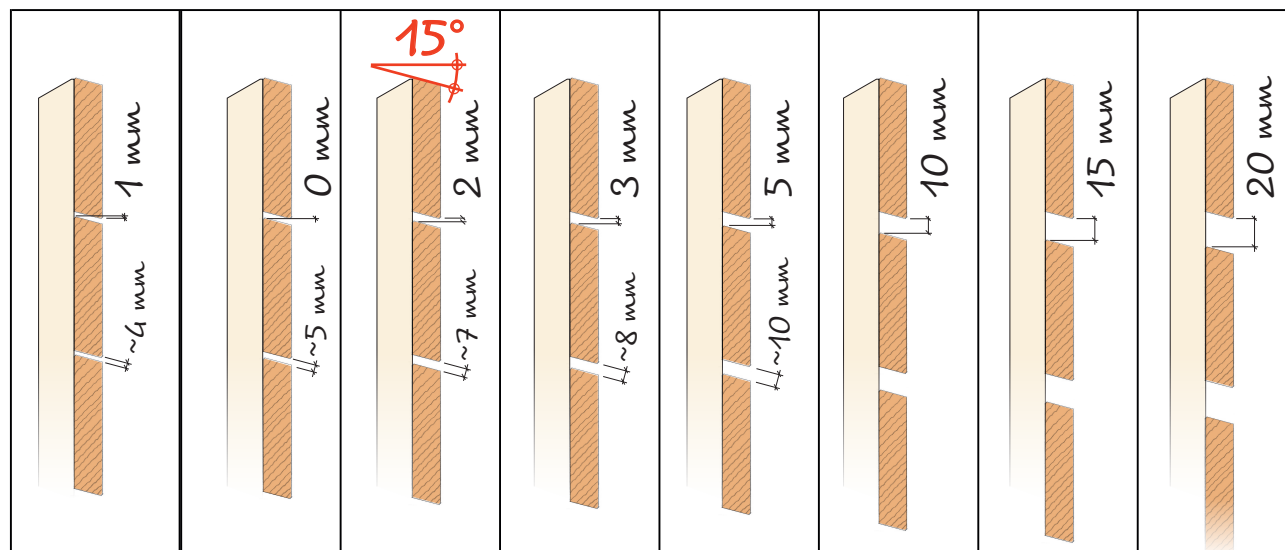

Höhen und Durchsichten

Sichtschutz waagrecht 95 mm - Lose Teile (Abschrägung 15°)

Unsere Sichtschutzzäune fertigen wir mit den verschiedensten Abständen. Siehe dazu Bild 318a

Überlappung 1 mm "blickdicht" = standard	Überlappung 0 mm "kanten- gleich"	Durchsicht 2 mm	Durchsicht 3 mm	Durchsicht 5 mm	Durchsicht 10 mm	Durchsicht 15 mm	Durchsicht 20 mm

Anzahl Lamellen	Zaunhöhe	Zaunhöhe	Zaunhöhe	Zaunhöhe	Zaunhöhe	Zaunhöhe	Zaunhöhe	Zaunhöhe	Anz. Lam.

4	37,7	38,0	38,6	38,9	39,5	41,0	42,5	44,0	4
5	47,1	47,5	48,3	48,7	49,5	51,5	53,5	55,5	5
6	56,5	57,0	58,0	58,5	59,5	62,0	64,5	67,0	6
7	65,9	66,5	67,7	68,3	69,5	72,5	75,5	78,5	7
8	75,3	76,0	77,4	78,1	79,5	83,0	86,5	90,0	8
9	84,7	85,5	87,1	87,9	89,5	93,5	97,5	101,5	9
10	94,1	95,0	96,8	97,7	99,5	104,0	108,5	113,0	10
11	103,5	104,5	106,5	107,5	109,5	114,5	119,5	124,5	11
12	112,9	114,0	116,2	117,3	119,5	125,0	130,5	136,0	12
13	122,3	123,5	125,9	127,1	129,5	135,5	141,5	147,5	13
14	131,7	133,0	135,6	136,9	139,5	146,0	152,5	159,0	14
15	141,1	142,5	145,3	146,7	149,5	156,5	163,5	170,5	15
16	150,5	152,0	155,0	156,5	159,5	167,0	174,5	182,0	16
17	159,9	161,5	164,7	166,3	169,5	177,5	185,5	193,5	17
18	169,3	171,0	174,4	176,1	179,5	188,0	196,5	205,0	18
19	178,7	180,5	184,1	185,9	189,5	198,5	207,5	216,5	19
20	188,1	190,0	193,8	195,7	199,5	209,0	218,5	228,0	20
21	197,5	199,5	203,5	205,5	209,5	219,5	229,5	239,5	21
22	206,9	209,0	213,2	215,3	219,5	230,0	240,5	251,0	22
23	216,3	218,5	222,9	225,1	229,5	240,5	251,5		23
24	225,7	228,0	232,6	234,9	239,5	251,0			24
25	235,1	237,5	242,3	244,7	249,5				25
26	244,5	247,0	252,0	254,5					26
27	253,9	256,5							27