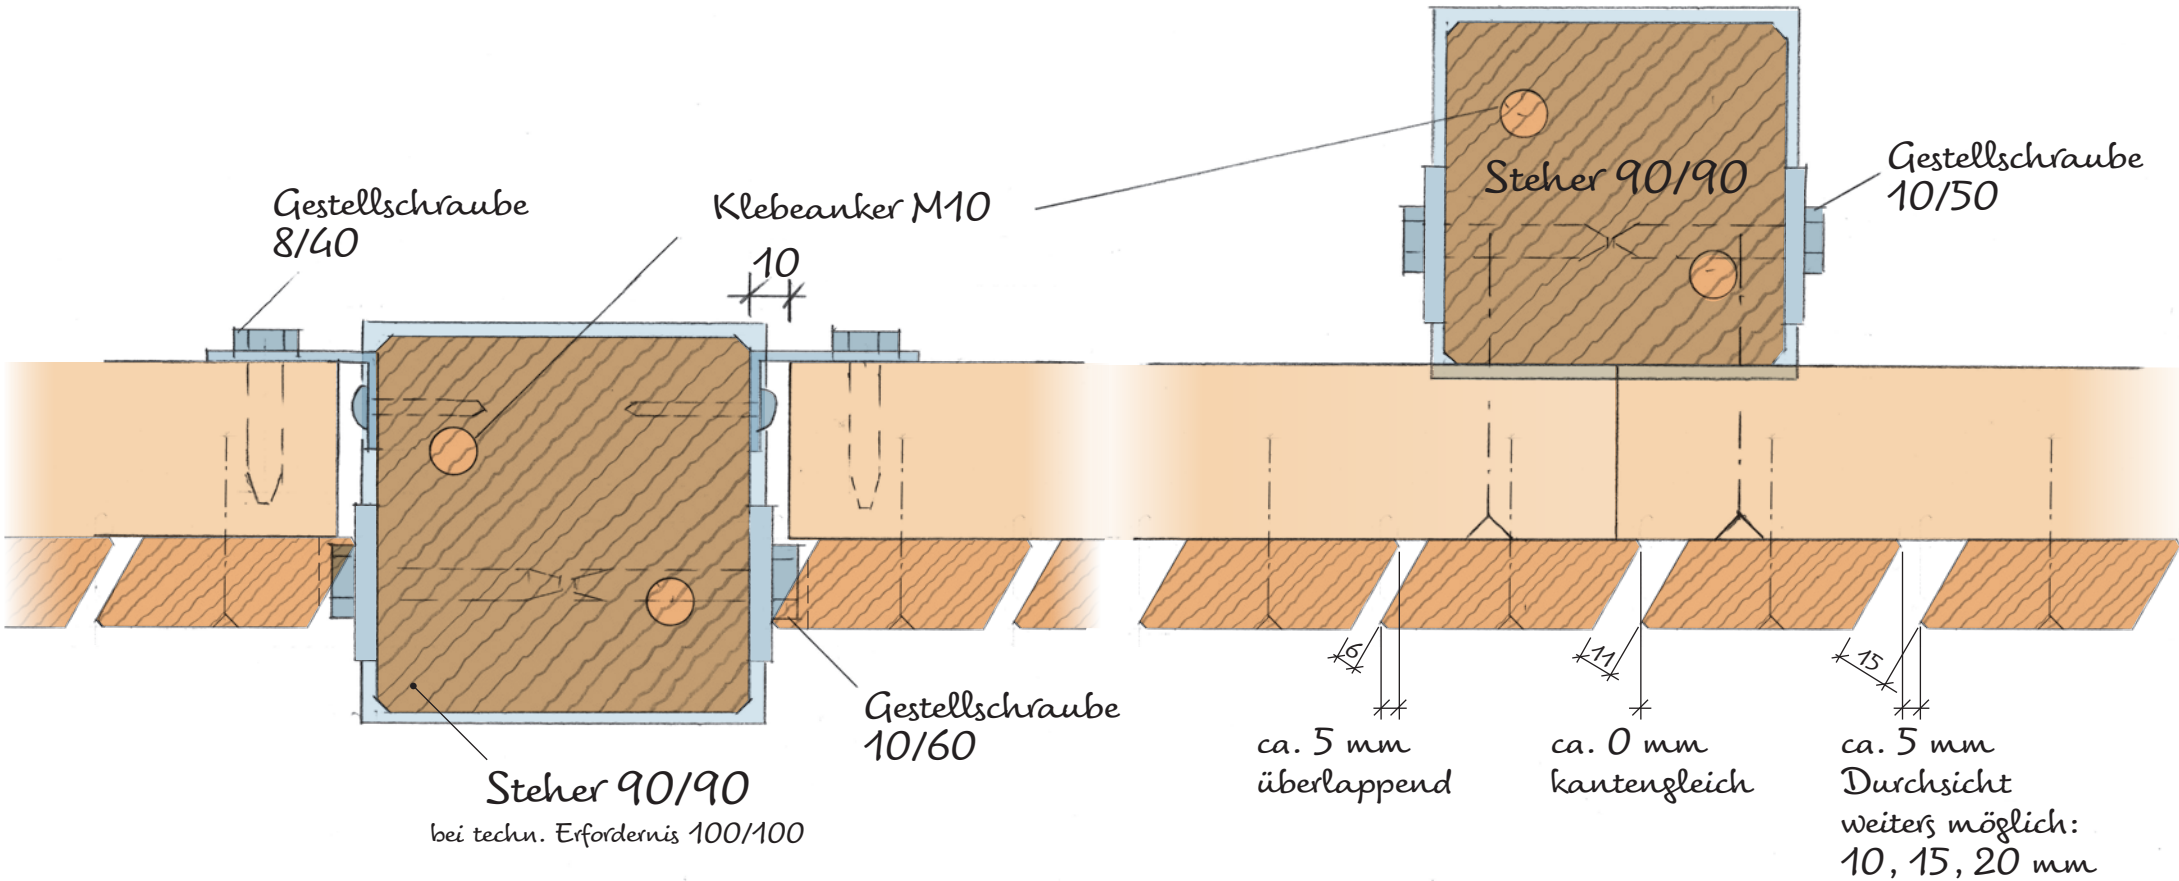

Felder zw. Steher
-> Fertige Felder

Durchlaufende Montage
-> Lose Teile (für Selbstbausatz)

M 1:2

Sichtschutz Rhombus

FRÖSCHL
HOLZ im GARTEN

Ing. Michael Fröschl
Ufer 40, 4360 Grein
Tel. 07268/4080, Fax 4084
E-mail: office@mfoeschl.at
Internet: www.mfoeschl.at