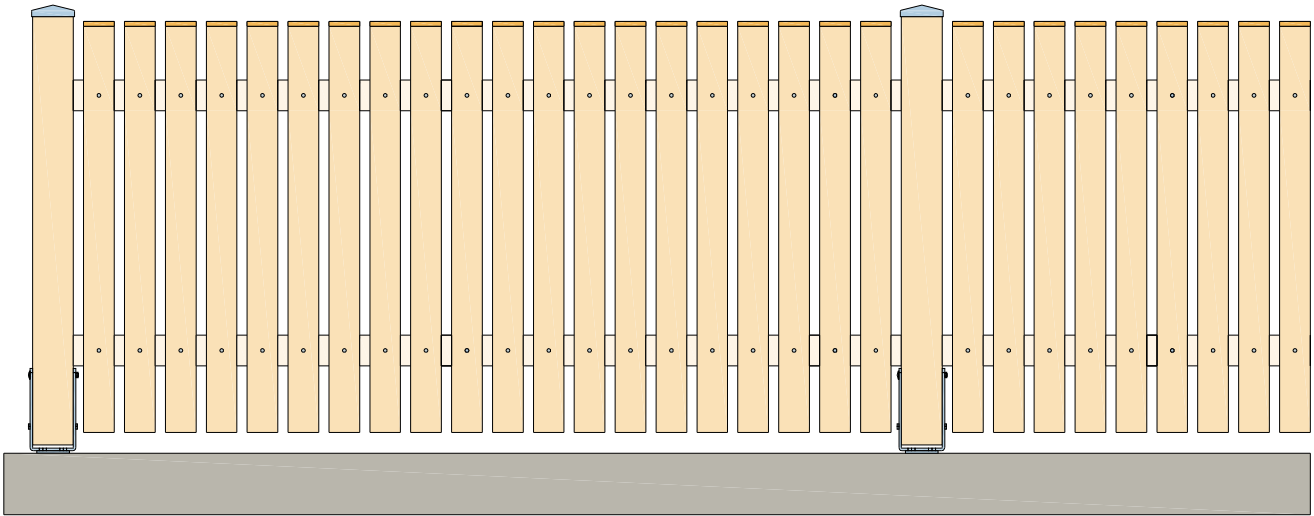

Bretterzäune – alle Varianten

1 Brettbreite 75 mm

1.a Standardabstand 45-50 mm

Bretter nach vorne abgeschrägt

Bretter oben gespitzt

Bretter oben mit Bogen

1.b verringerter Abstand

folgende Abstände sind möglich:

15 – 20 mm

25 – 30 mm

35 – 40 mm

Bretter nach vorne abgekrägt – Abbildung mit Abstand 15 mm

Bretter oben gespitzt

Bretter oben mit Bogen

1.c Bretterzaun als Sichtschutz – Brettabstand 5-7 mm

Bretter nach vorne abgeschrägt

Bretter oben gespitzt

Bretter oben mit Bogen

2 Brettbreite 95 mm

2.a Standardabstand 45-50 mm

2.b verringerter Abstand 15-20 mm

2.c Bretterzaun als Sichtschutz - Abstand 5-8 mm