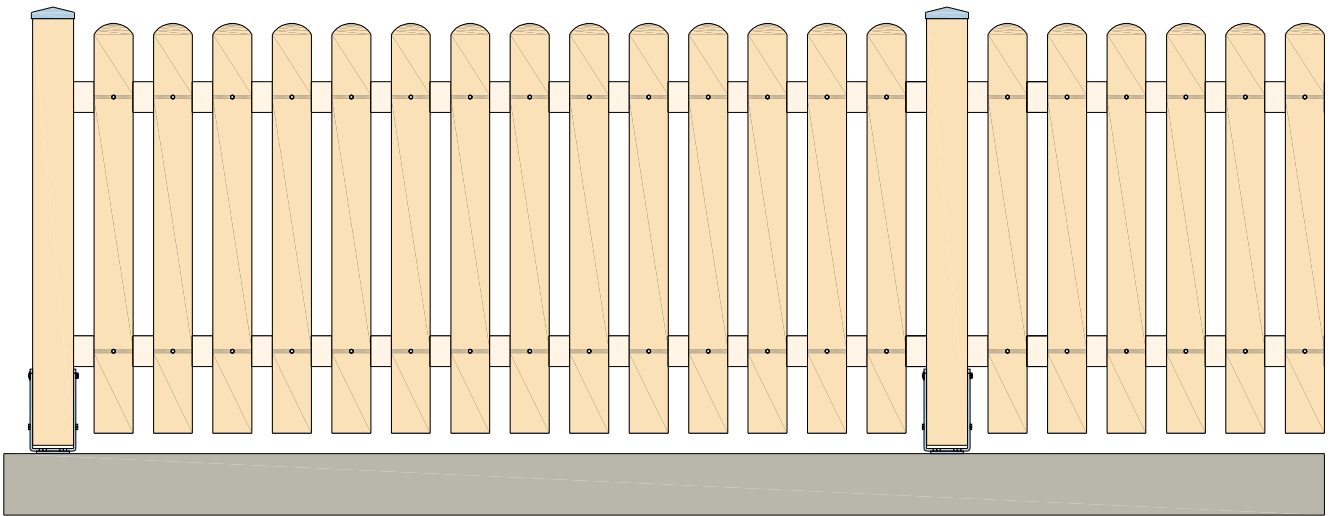

Bretterzäune – alle Varianten

1 Brettbreite 75 mm

1.a Standardabstand 45-50 mm

Bretter nach vorne abgeschrägt

Bretter oben gespitzt

Bretter oben mit Bogen

1.b verringerter Abstand

folgende Abstände sind möglich:

15 – 20 mm

25 – 30 mm

35 – 40 mm

Bretter nach vorne abgekrägt – Abbildung mit Abstand 15 mm

Bretter oben gespitzt

Bretter oben mit Bogen

1.c Bretterzaun als Sichtschutz – Brettabstand 5-7 mm

Bretter nach vorne abgeschrägt

Bretter oben gespitzt

Bretter oben mit Bogen

2 Brettbreite 95 mm

2.a Standardabstand 45-50 mm

2.b verringerter Abstand 15-20 mm

2.c Bretterzaun als Sichtschutz - Abstand 5-8 mm