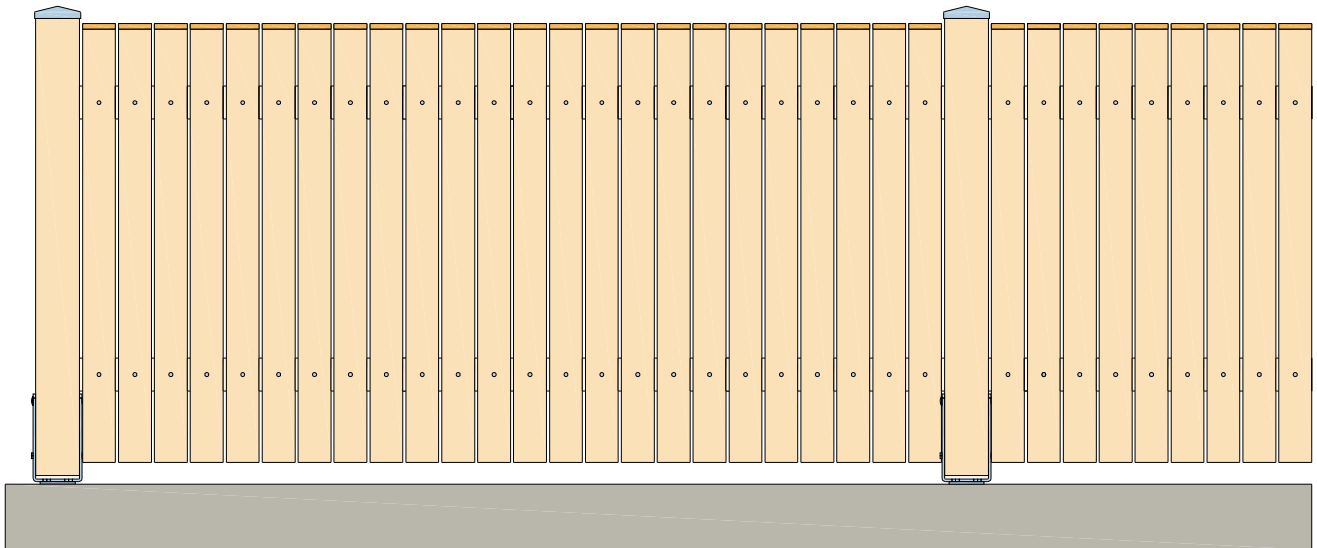

Bretterzäune – alle Varianten

1 Brettbreite 75 mm

1.a Standardabstand 45-50 mm

Bretter nach vorne abgeschrägt

Bretter oben gespitzt

Bretter oben mit Bogen

1.b verringerter Abstand

folgende Abstände sind möglich:

15 – 20 mm

25 – 30 mm

35 – 40 mm

Bretter nach vorne abgekrägt – Abbildung mit Abstand 15 mm

Bretter oben gespitzt

Bretter oben mit Bogen

1.c Bretterzaun als Sichtschutz – Brettabstand 5-7 mm

Bretter nach vorne abgeschrägt

Bretter oben gespitzt

Bretter oben mit Bogen

2 Brettbreite 95 mm

2.a Standardabstand 45-50 mm

2.b verringerter Abstand 15-20 mm

2.c Bretterzaun als Sichtschutz - Abstand 5-8 mm