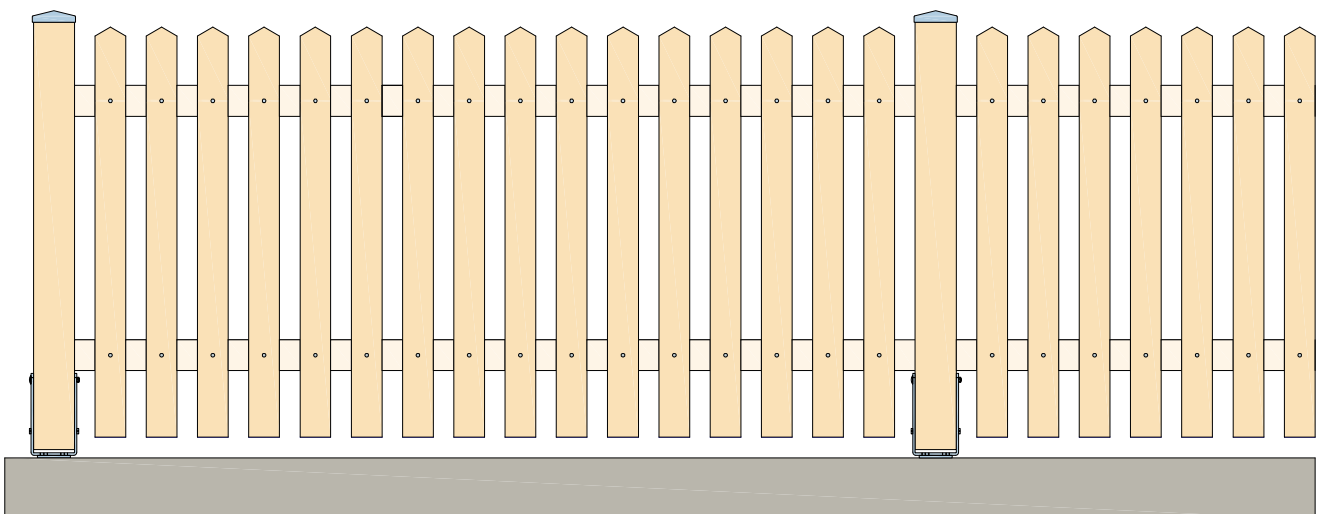

Bretterzäune – alle Varianten

1 Brettbreite 75 mm

1.a Standardabstand 45-50 mm

Bretter nach vorne abgeschrägt

Bretter oben gespitzt

Bretter oben mit Bogen

1.b verringerter Abstand

folgende Abstände sind möglich:

15 – 20 mm

25 – 30 mm

35 – 40 mm

Bretter nach vorne abgekrägt – Abbildung mit Abstand 15 mm

Bretter oben gespitzt

Bretter oben mit Bogen

1.c Bretterzaun als Sichtschutz – Brettabstand 5-7 mm

Bretter nach vorne abgeschrägt

Bretter oben gespitzt

Bretter oben mit Bogen

2 Brettbreite 95 mm

2.a Standardabstand 45-50 mm

2.b verringerter Abstand 15-20 mm

2.c Bretterzaun als Sichtschutz - Abstand 5-8 mm