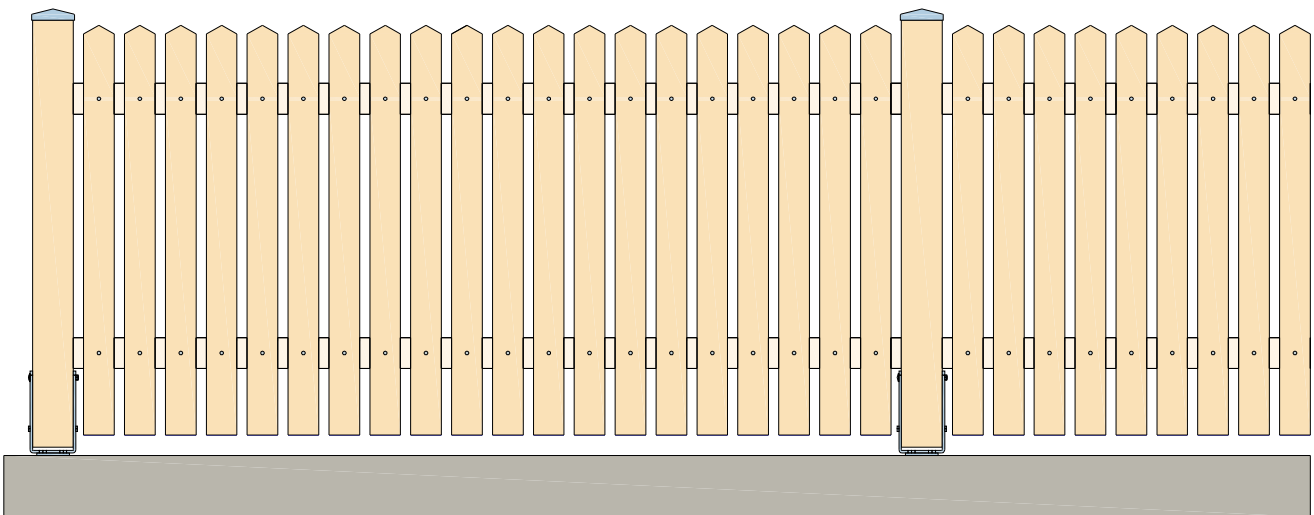

Bretterzäune – alle Varianten

1 Brettbreite 75 mm

1.a Standardabstand 45-50 mm

Bretter nach vorne abgeschrägt

Bretter oben gespitzt

Bretter oben mit Bogen

1.b verringerter Abstand

folgende Abstände sind möglich:

15 – 20 mm

25 – 30 mm

35 – 40 mm

Bretter nach vorne abgekrägt – Abbildung mit Abstand 15 mm

Bretter oben gespitzt

Bretter oben mit Bogen

1.c Bretterzaun als Sichtschutz – Brettabstand 5-7 mm

Bretter nach vorne abgeschrägt

Bretter oben gespitzt

Bretter oben mit Bogen

2 Brettbreite 95 mm

2.a Standardabstand 45-50 mm

2.b verringerter Abstand 15-20 mm

2.c Bretterzaun als Sichtschutz - Abstand 5-8 mm