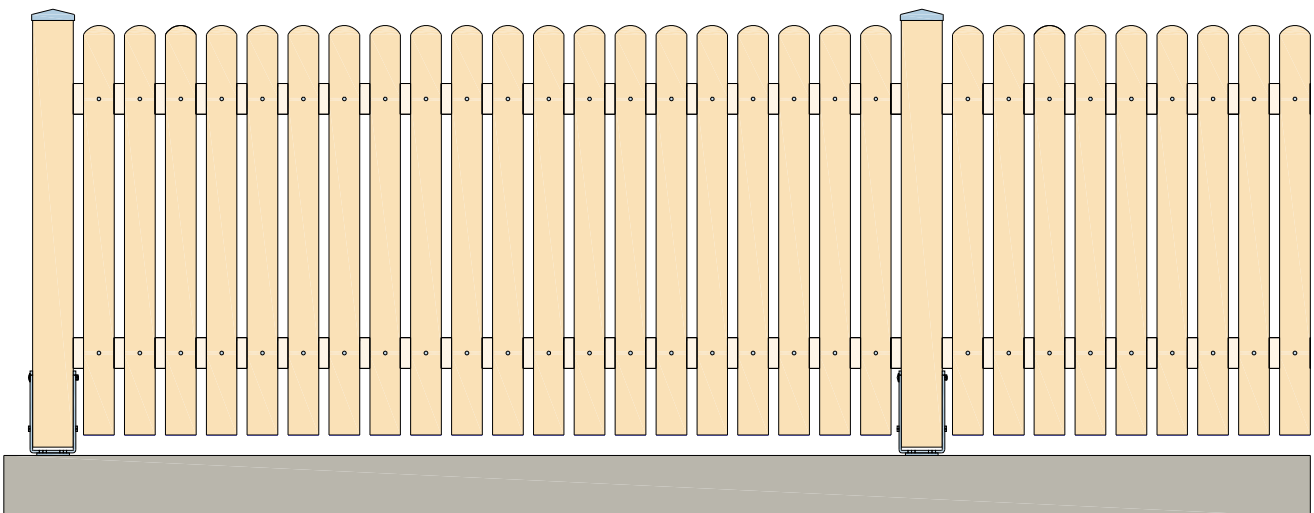

Bretterzäune – alle Varianten

1 Brettbreite 75 mm

1.a Standardabstand 45-50 mm

Bretter nach vorne abgeschrägt

Bretter oben gespitzt

Bretter oben mit Bogen

1.b verringerter Abstand

folgende Abstände sind möglich:

15 – 20 mm

25 – 30 mm

35 – 40 mm

Bretter nach vorne abgekrägt – Abbildung mit Abstand 15 mm

Bretter oben gespitzt

Bretter oben mit Bogen

1.c Bretterzaun als Sichtschutz – Brettabstand 5-7 mm

Bretter nach vorne abgeschrägt

Bretter oben gespitzt

Bretter oben mit Bogen

2 Brettbreite 95 mm

2.a Standardabstand 45-50 mm

2.b verringerter Abstand 15-20 mm

2.c Bretterzaun als Sichtschutz - Abstand 5-8 mm