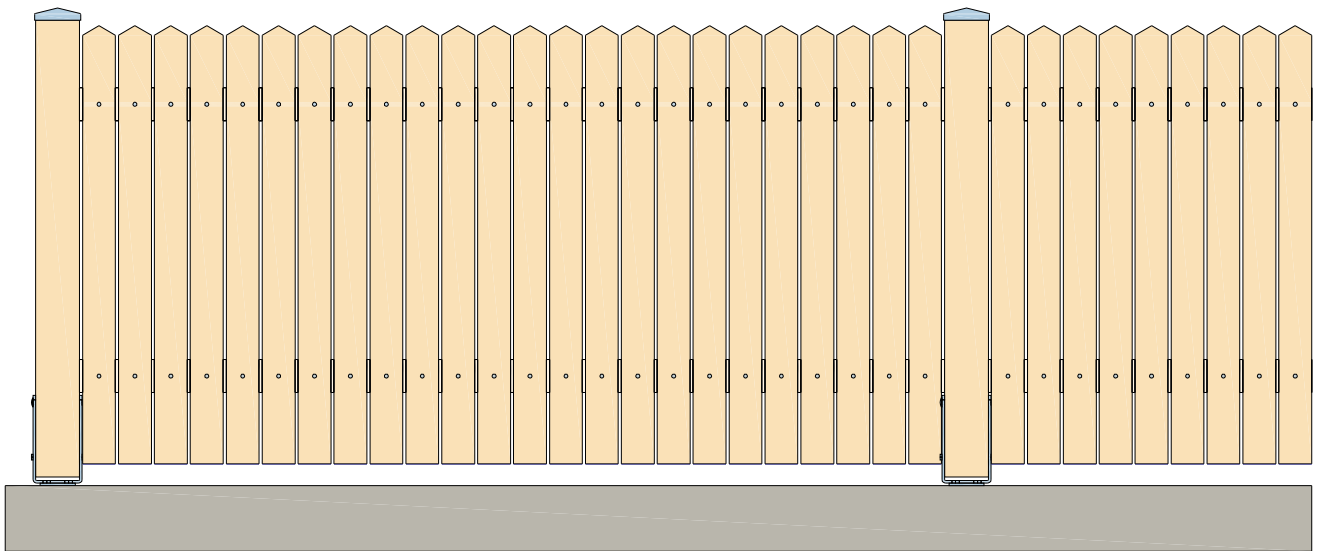

Bretterzäune – alle Varianten

1 Brettbreite 75 mm

1.a Standardabstand 45-50 mm

Bretter nach vorne abgeschrägt

Bretter oben gespitzt

Bretter oben mit Bogen

1.b verringerter Abstand

folgende Abstände sind möglich:

15 – 20 mm

25 – 30 mm

35 – 40 mm

Bretter nach vorne abgekrägt – Abbildung mit Abstand 15 mm

Bretter oben gespitzt

Bretter oben mit Bogen

1.c Bretterzaun als Sichtschutz – Brettabstand 5-7 mm

Bretter nach vorne abgeschrägt

Bretter oben gespitzt

Bretter oben mit Bogen

2 Brettbreite 95 mm

2.a Standardabstand 45-50 mm

2.b verringerter Abstand 15-20 mm

2.c Bretterzaun als Sichtschutz - Abstand 5-8 mm