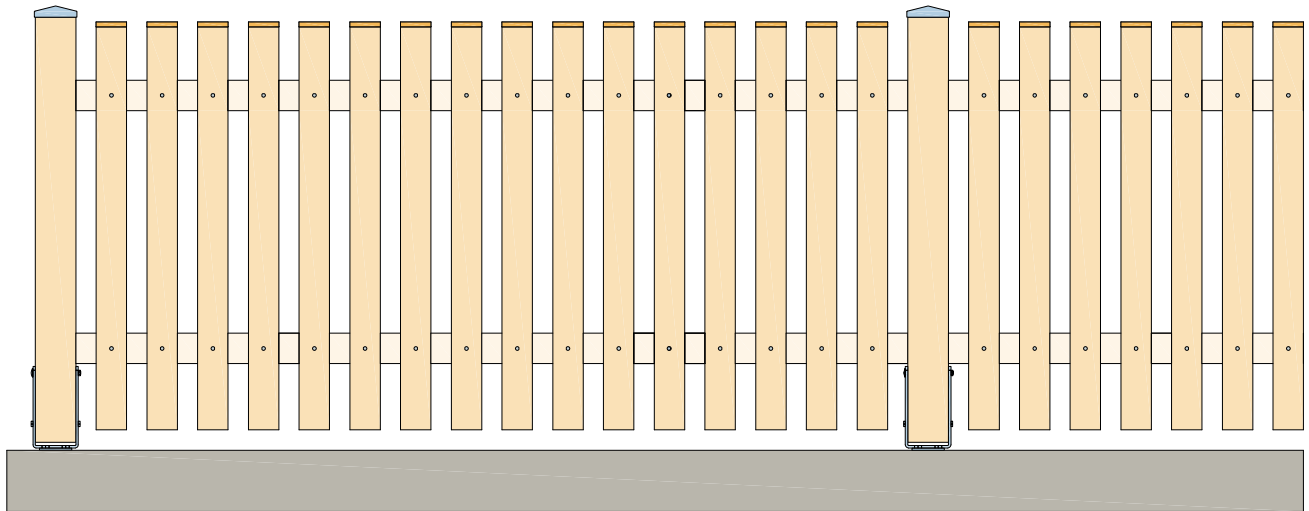

Bretterzäune – alle Varianten

1 Brettbreite 75 mm

1.a Standardabstand 45-50 mm

Bretter nach vorne abgeschrägt

Bretter oben gespitzt

Bretter oben mit Bogen

1.b verringerter Abstand

folgende Abstände sind möglich:

15 – 20 mm

25 – 30 mm

35 – 40 mm

Bretter nach vorne abgekrägt – Abbildung mit Abstand 15 mm

Bretter oben gespitzt

Bretter oben mit Bogen

1.c Bretterzaun als Sichtschutz – Brettabstand 5-7 mm

Bretter nach vorne abgeschrägt

Bretter oben gespitzt

Bretter oben mit Bogen

2 Brettbreite 95 mm

2.a Standardabstand 45-50 mm

2.b verringerter Abstand 15-20 mm

2.c Bretterzaun als Sichtschutz - Abstand 5-8 mm