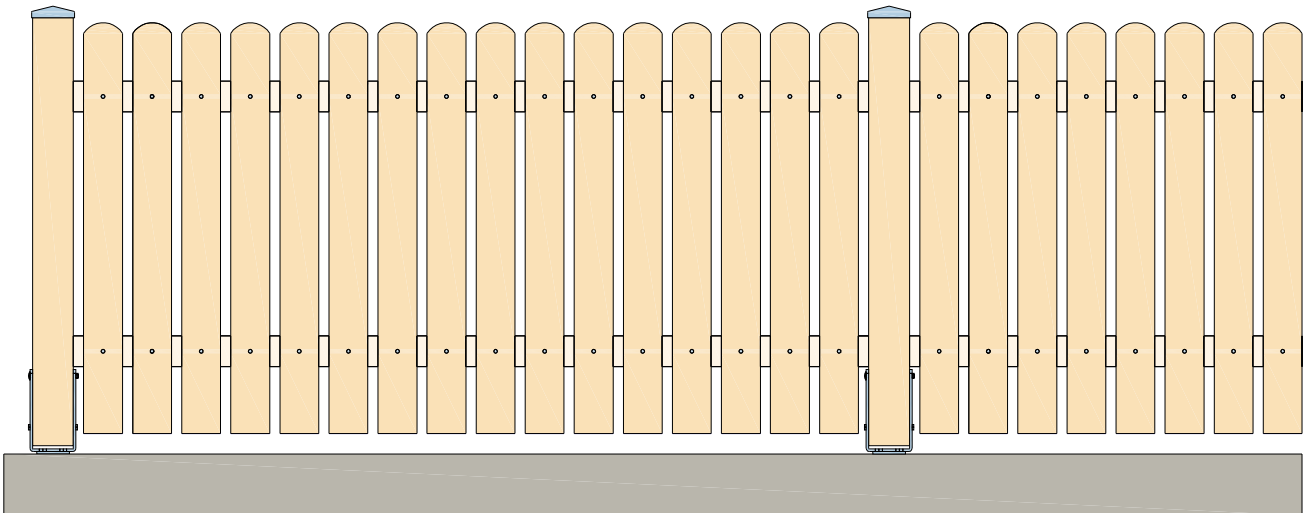

Bretterzäune – alle Varianten

1 Brettbreite 75 mm

1.a Standardabstand 45-50 mm

Bretter nach vorne abgeschrägt

Bretter oben gespitzt

Bretter oben mit Bogen

1.b verringerter Abstand

folgende Abstände sind möglich:

15 – 20 mm

25 – 30 mm

35 – 40 mm

Bretter nach vorne abgekrägt – Abbildung mit Abstand 15 mm

Bretter oben gespitzt

Bretter oben mit Bogen

1.c Bretterzaun als Sichtschutz – Brettabstand 5-7 mm

Bretter nach vorne abgeschrägt

Bretter oben gespitzt

Bretter oben mit Bogen

2 Brettbreite 95 mm

2.a Standardabstand 45-50 mm

2.b verringerter Abstand 15-20 mm

2.c Bretterzaun als Sichtschutz - Abstand 5-8 mm