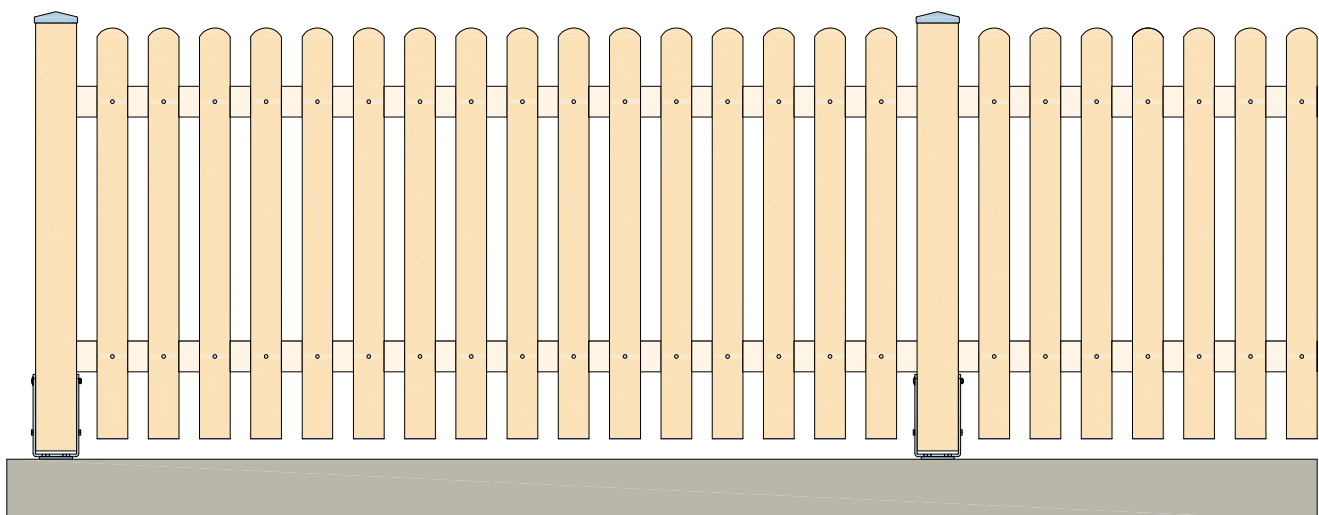

Bretterzäune – alle Varianten

1 Brettbreite 75 mm

1.a Standardabstand 45-50 mm

Bretter nach vorne abgeschrägt

Bretter oben gespitzt

Bretter oben mit Bogen

1.b verringerter Abstand

folgende Abstände sind möglich:

15 – 20 mm

25 – 30 mm

35 – 40 mm

Bretter nach vorne abgekrägt – Abbildung mit Abstand 15 mm

Bretter oben gespitzt

Bretter oben mit Bogen

1.c Bretterzaun als Sichtschutz – Brettabstand 5-7 mm

Bretter nach vorne abgeschrägt

Bretter oben gespitzt

Bretter oben mit Bogen

2 Brettbreite 95 mm

2.a Standardabstand 45-50 mm

2.b verringerter Abstand 15-20 mm

2.c Bretterzaun als Sichtschutz - Abstand 5-8 mm