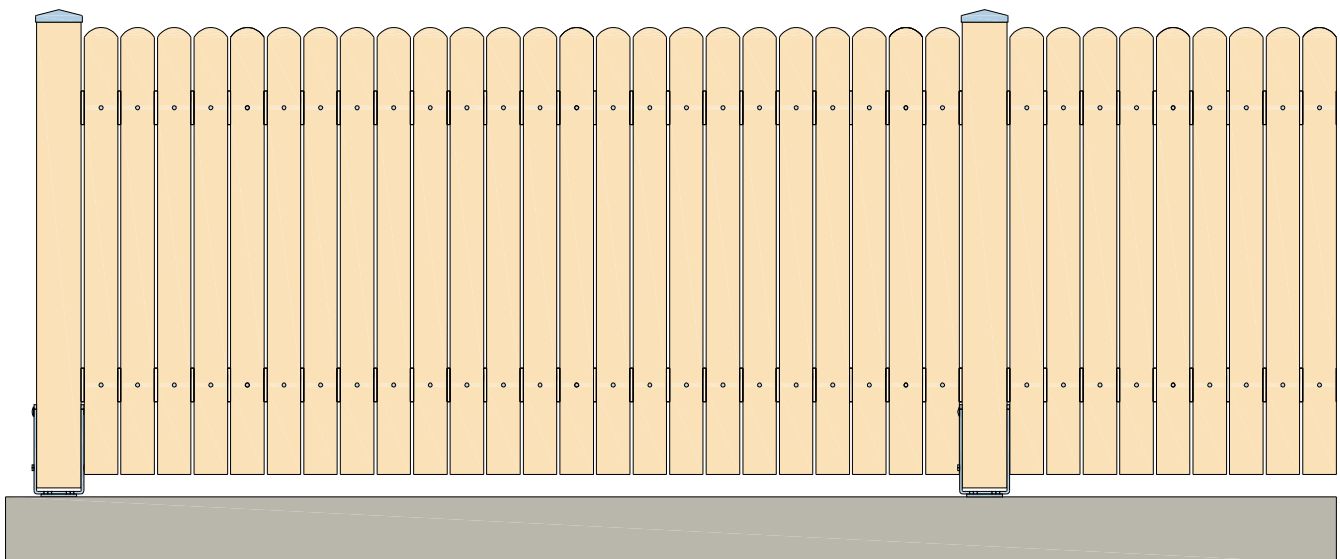

Bretterzäune – alle Varianten

1 Brettbreite 75 mm

1.a Standardabstand 45-50 mm

Bretter nach vorne abgeschrägt

Bretter oben gespitzt

Bretter oben mit Bogen

1.b verringerter Abstand

folgende Abstände sind möglich:

15 – 20 mm

25 – 30 mm

35 – 40 mm

Bretter nach vorne abgekrägt – Abbildung mit Abstand 15 mm

Bretter oben gespitzt

Bretter oben mit Bogen

1.c Bretterzaun als Sichtschutz – Brettabstand 5-7 mm

Bretter nach vorne abgeschrägt

Bretter oben gespitzt

Bretter oben mit Bogen

2 Brettbreite 95 mm

2.a Standardabstand 45-50 mm

2.b verringerter Abstand 15-20 mm

2.c Bretterzaun als Sichtschutz - Abstand 5-8 mm