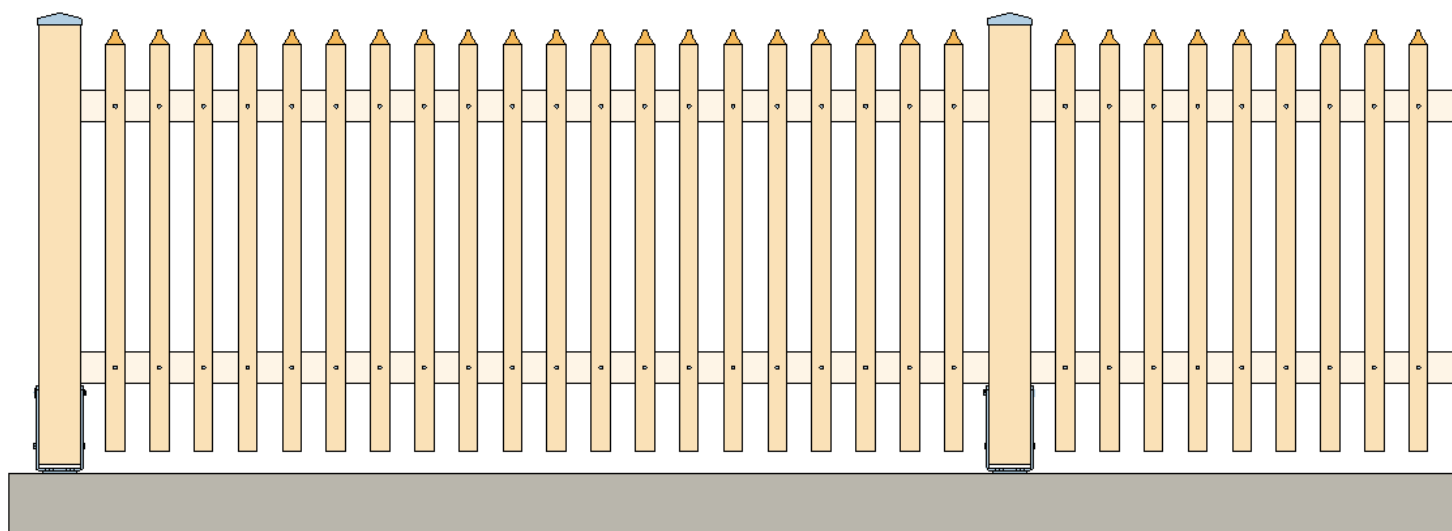

Lattenzäune – alle Varianten

1 Ausführung breitseitig
Ansichtsbreite der Latte 45 mm,

1.a Standardabstand 55 mm

nach vorne abgeschrägt

oben gespitzt

mit Hohlspitz

1.b verringerter Abstand

folgende Abstände sind möglich:

- 33-37 mm
- 45-50 mm
- 55-60 mm (Standard)
- 75-80 mm (erweitert)

2 Ausführung schmalseitig Ansichtsbreite der Latte 25 mm,

Standardabstand 62-65 mm

verringertes Abstand 33 mm

folgende Abstände sind möglich:

30-35 mm

45-50 mm

62-65 mm (Standardabstand)

Querschnitt Lattenzaun