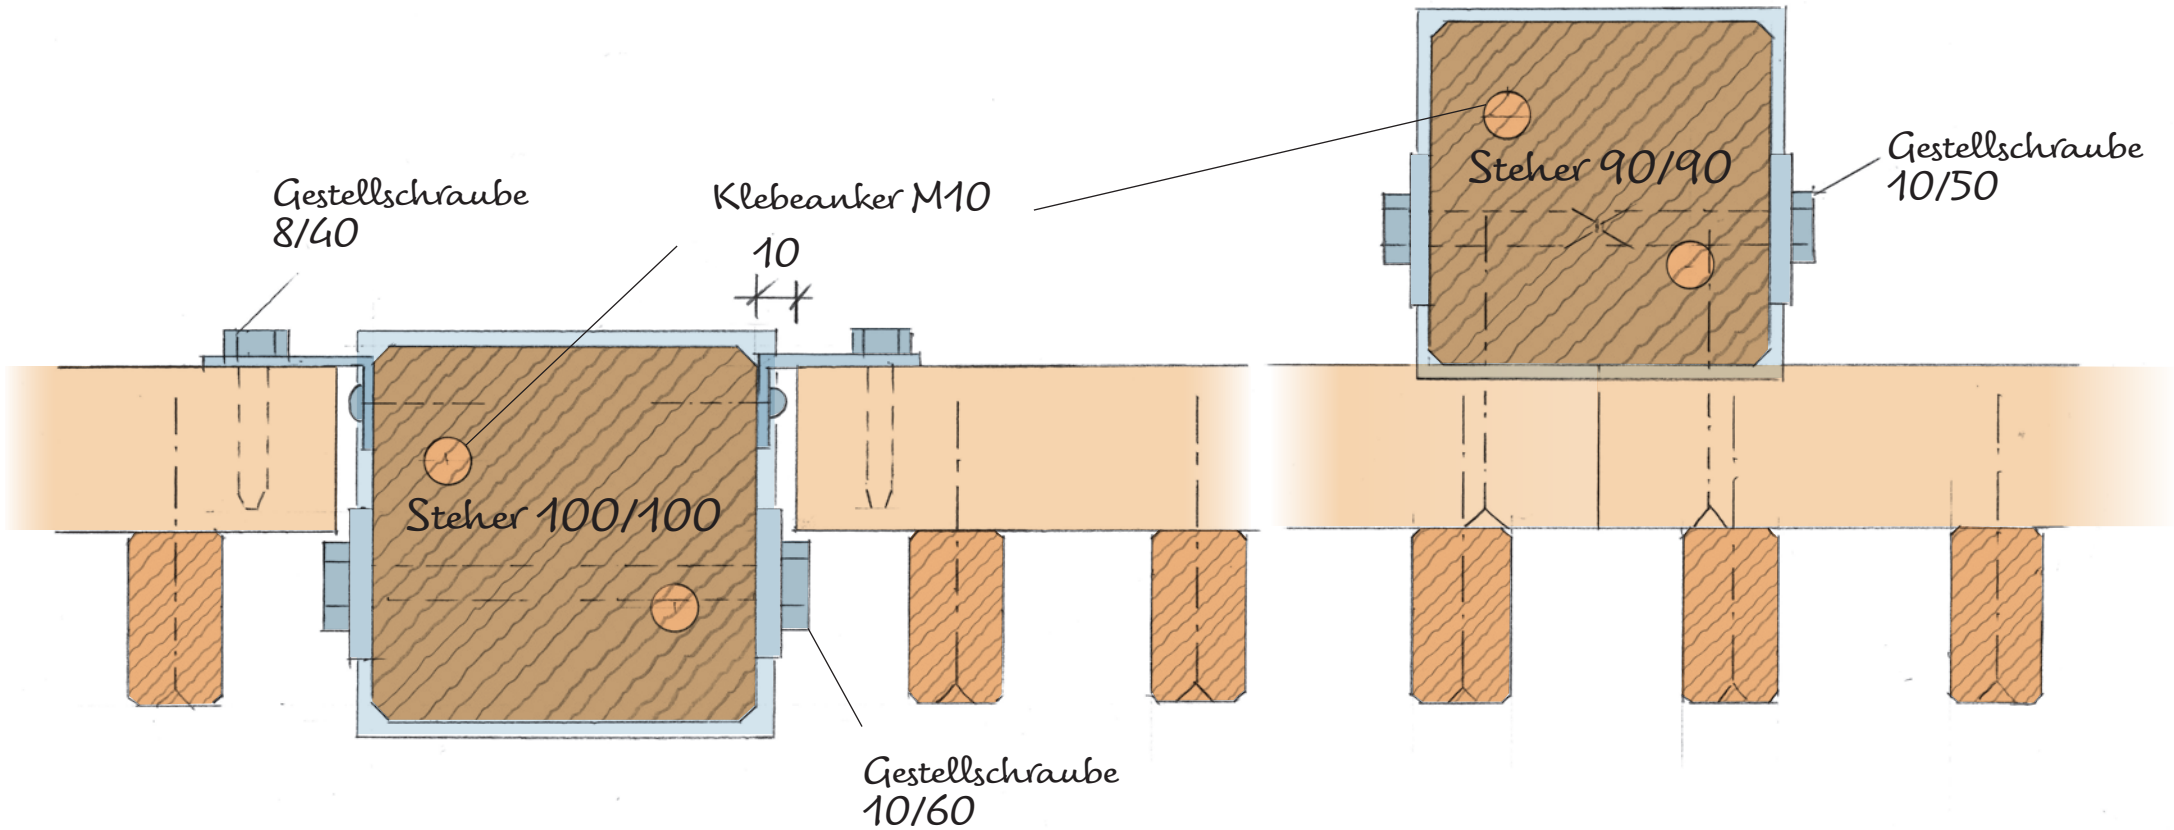

Felder zw. Steher  
-> Fertige Felder

Durchlaufende Montage  
-> Lose Teile (für Selbstbausatz)

M 1:2

Lattenzaun schmalseitig

**FRÖSCHL**  
**HOLZ im GARTEN**

Ing. Michael Fröschl  
Ufer 40, 4360 Grein  
Tel. 07268/4080, Fax 4084  
E-mail: office@mfroeschl.at  
Internet: www.mfroeschl.at

231016