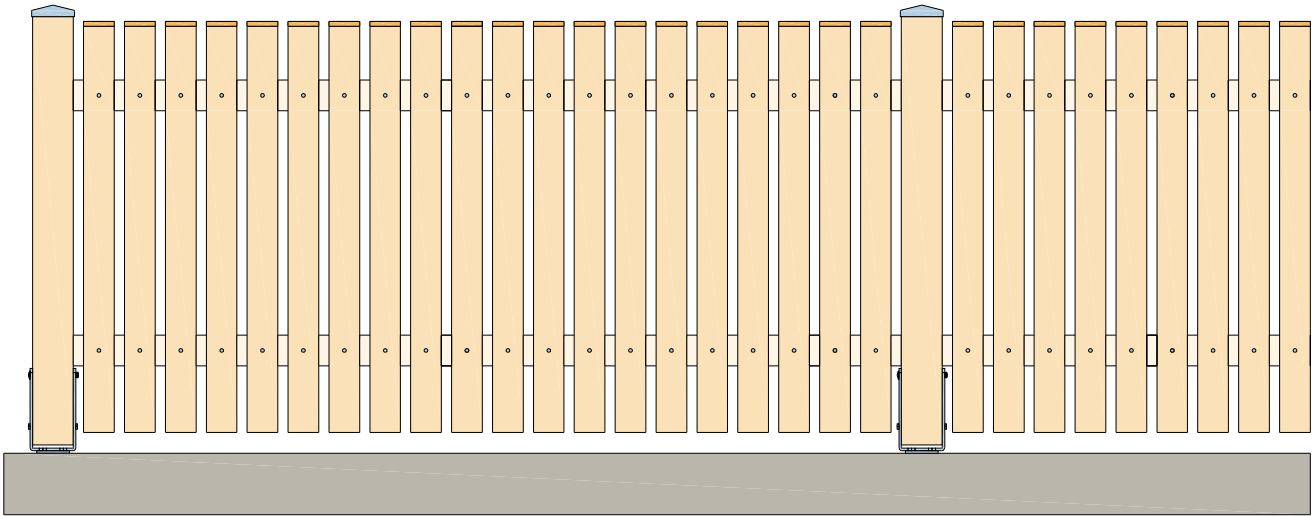

## 1 Brettbreite 75 mm

1.a Standardabstand 45-50 mm

Bretter nach vorne abgeschrägt

Bretter oben gespitzt

Bretter oben mit Bogen

## 1.b verringerter Abstand

folgende Abstände sind möglich:

15 – 20 mm

25 – 30 mm

35 – 40 mm

Bretter nach vorne abgekrägt – Abbildung mit Abstand 15 mm

Bretter oben gespitzt

Bretter oben mit Bogen

## 1.c Bretterzaun als Sichtschutz – Brettabstand 5-7 mm

Bretter nach vorne abgeschrägt

Bretter oben gespitzt

Bretter oben mit Bogen

## 2 Brettbreite 95 mm

2.a Standardabstand 45-50 mm

2.b verringerter Abstand 15-20 mm

2.c Bretterzaun als Sichtschutz - Abstand 5-8 mm