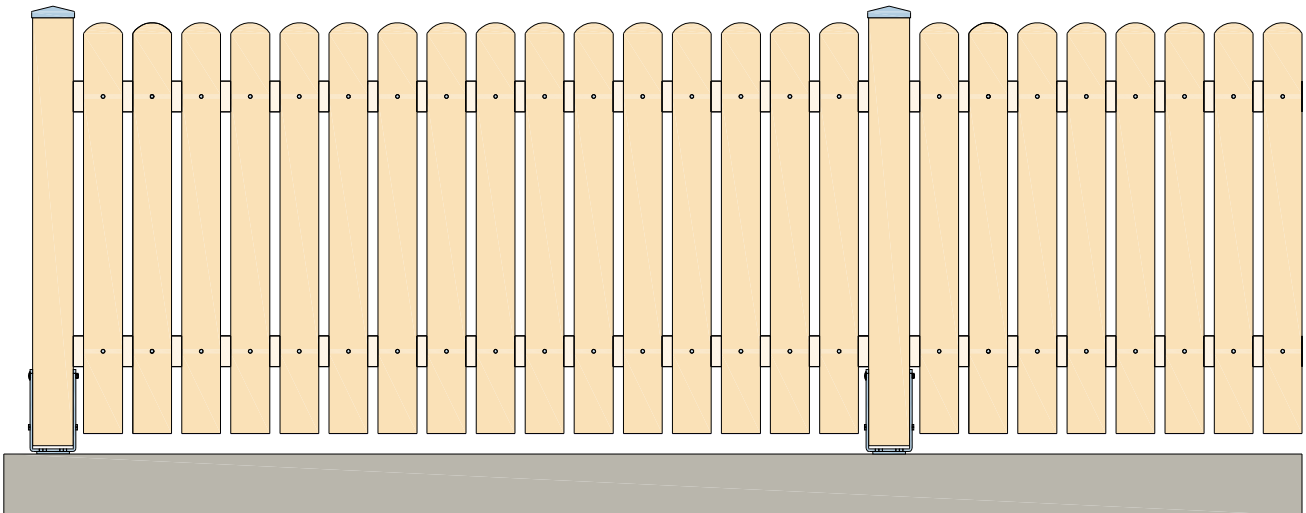

## 1 Brettbreite 75 mm

1.a Standardabstand 45-50 mm

Bretter nach vorne abgeschrägt

Bretter oben gespitzt

Bretter oben mit Bogen

## 1.b verringerter Abstand

folgende Abstände sind möglich:

15 – 20 mm

25 – 30 mm

35 – 40 mm

Bretter nach vorne abgekrägt – Abbildung mit Abstand 15 mm

Bretter oben gespitzt

Bretter oben mit Bogen

## 1.c Bretterzaun als Sichtschutz – Brettabstand 5-7 mm

Bretter nach vorne abgeschrägt

Bretter oben gespitzt

Bretter oben mit Bogen

## 2 Brettbreite 95 mm

2.a Standardabstand 45-50 mm

2.b verringerter Abstand 15-20 mm

2.c Bretterzaun als Sichtschutz - Abstand 5-8 mm