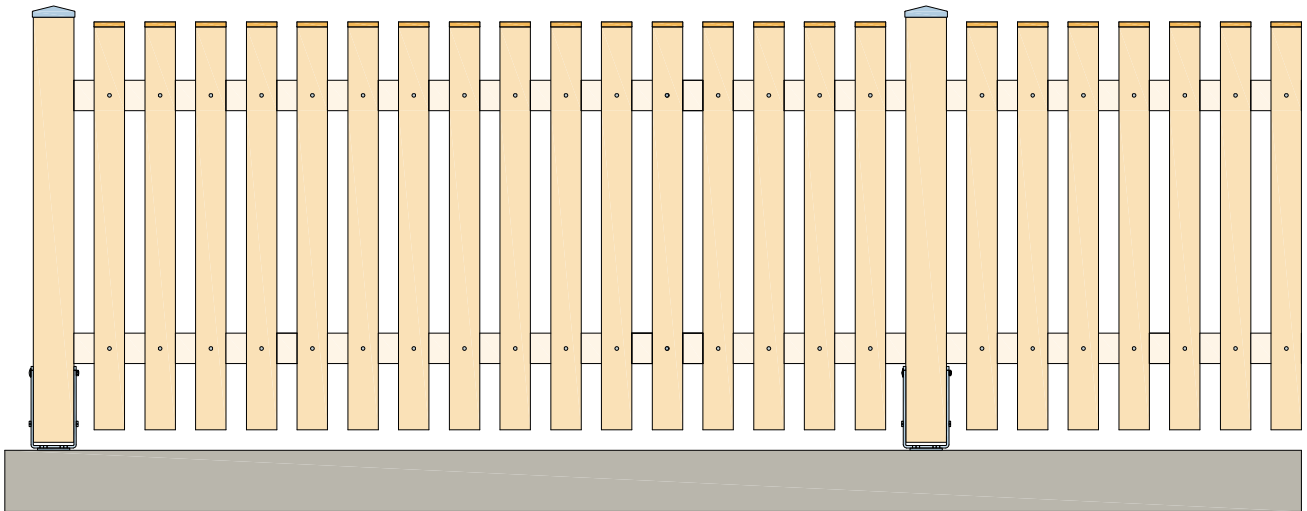

# Bretterzäune – alle Varianten

## 1 Brettbreite 75 mm

1.a Standardabstand 45-50 mm

Bretter nach vorne abgeschrägt

Bretter oben gespitzt

Bretter oben mit Bogen

## 1.c Bretterzaun als Sichtschutz – Brettabstand 5-7 mm

Bretter nach vorne abgeschrägt

Bretter oben gespitzt

Bretter oben mit Bogen

## 2 Brettbreite 95 mm

2.a Standardabstand 45-50 mm

2.b verringerter Abstand 15-20 mm

2.c Bretterzaun als Sichtschutz - Abstand 5-8 mm