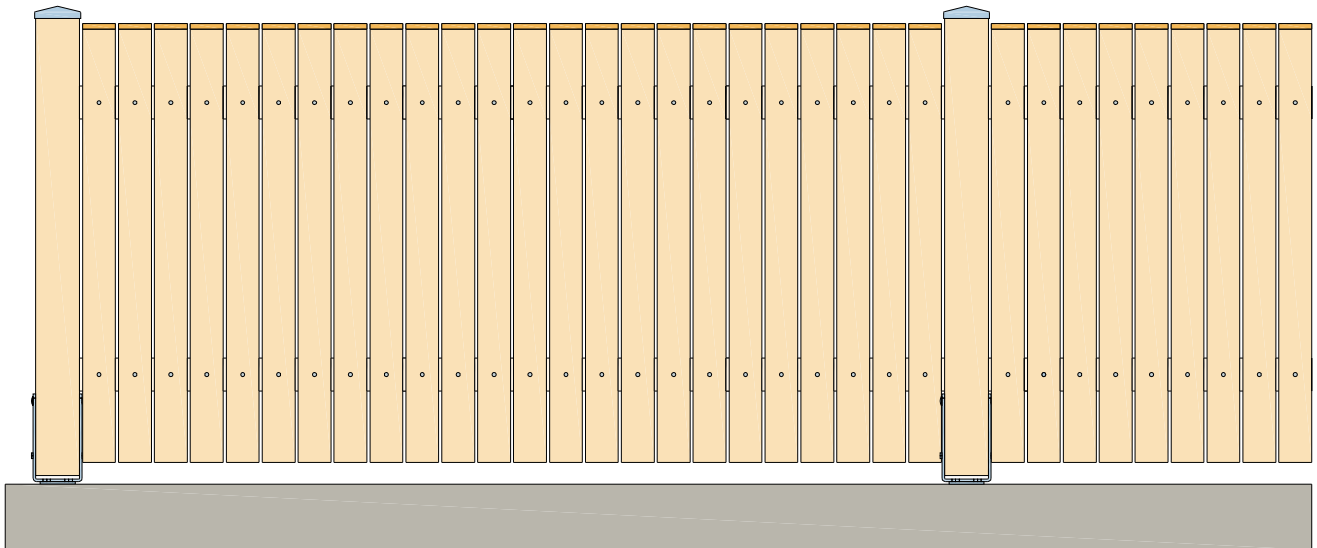

## 1 Brettbreite 75 mm

1.a Standardabstand 45-50 mm

Bretter nach vorne abgeschrägt

Bretter oben gespitzt

Bretter oben mit Bogen

## 1.b verringerter Abstand

folgende Abstände sind möglich:

15 – 20 mm

25 – 30 mm

35 – 40 mm

Bretter nach vorne abgekrägt – Abbildung mit Abstand 15 mm

Bretter oben gespitzt

Bretter oben mit Bogen

## 1.c Bretterzaun als Sichtschutz – Brettabstand 5-7 mm

Bretter nach vorne abgeschrägt

Bretter oben gespitzt

Bretter oben mit Bogen

## 2 Brettbreite 95 mm

2.a Standardabstand 45-50 mm

2.b verringerter Abstand 15-20 mm

2.c Bretterzaun als Sichtschutz - Abstand 5-8 mm