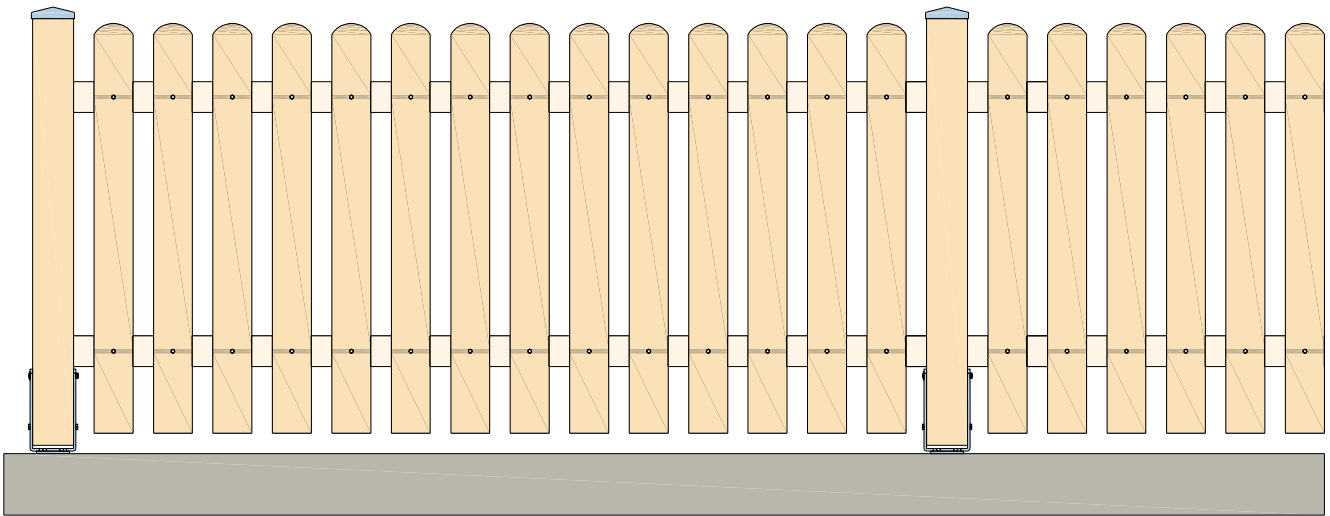

## 1 Brettbreite 75 mm

1.a Standardabstand 45-50 mm

Bretter nach vorne abgeschrägt

Bretter oben gespitzt

Bretter oben mit Bogen

## 1.b verringerter Abstand

folgende Abstände sind möglich:

15 – 20 mm

25 – 30 mm

35 – 40 mm

Bretter nach vorne abgekrägt – Abbildung mit Abstand 15 mm

Bretter oben gespitzt

Bretter oben mit Bogen

## 1.c Bretterzaun als Sichtschutz – Brettabstand 5-7 mm

Bretter nach vorne abgeschrägt

Bretter oben gespitzt

Bretter oben mit Bogen

## 2 Brettbreite 95 mm

2.a Standardabstand 45-50 mm

2.b verringerter Abstand 15-20 mm

2.c Bretterzaun als Sichtschutz - Abstand 5-8 mm