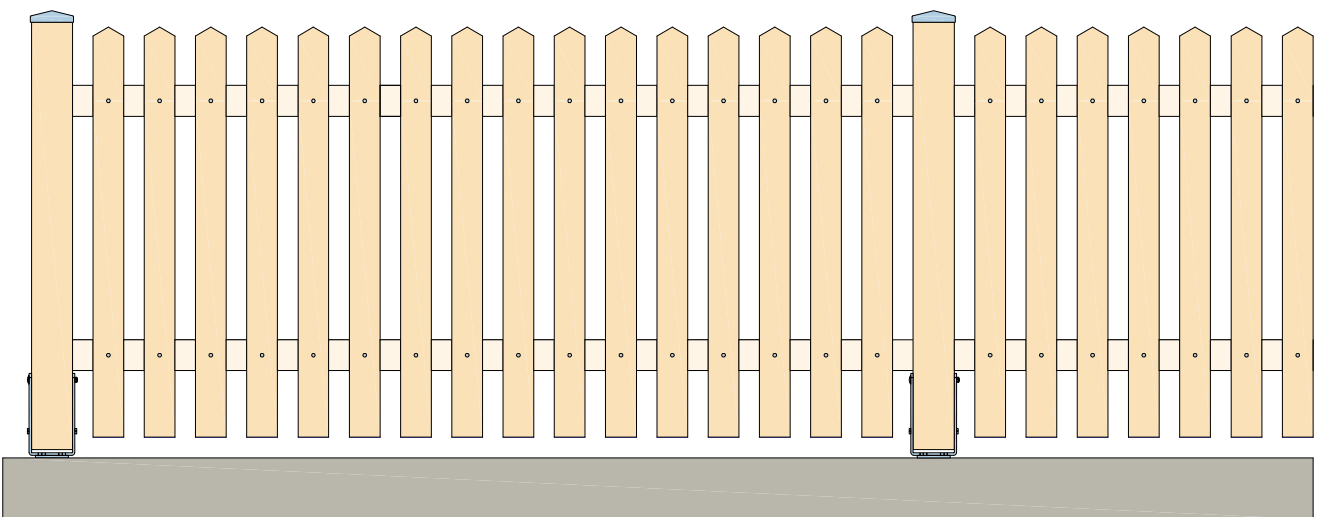

# Bretterzäune – alle Varianten

## 1 Brettbreite 75 mm

1.a Standardabstand 45-50 mm

Bretter nach vorne abgeschrägt

Bretter oben gespitzt

Bretter oben mit Bogen

## 1.c Bretterzaun als Sichtschutz – Brettabstand 5-7 mm

Bretter nach vorne abgeschrägt

Bretter oben gespitzt

Bretter oben mit Bogen

## 2 Brettbreite 95 mm

2.a Standardabstand 45-50 mm

2.b verringerter Abstand 15-20 mm

2.c Bretterzaun als Sichtschutz - Abstand 5-8 mm