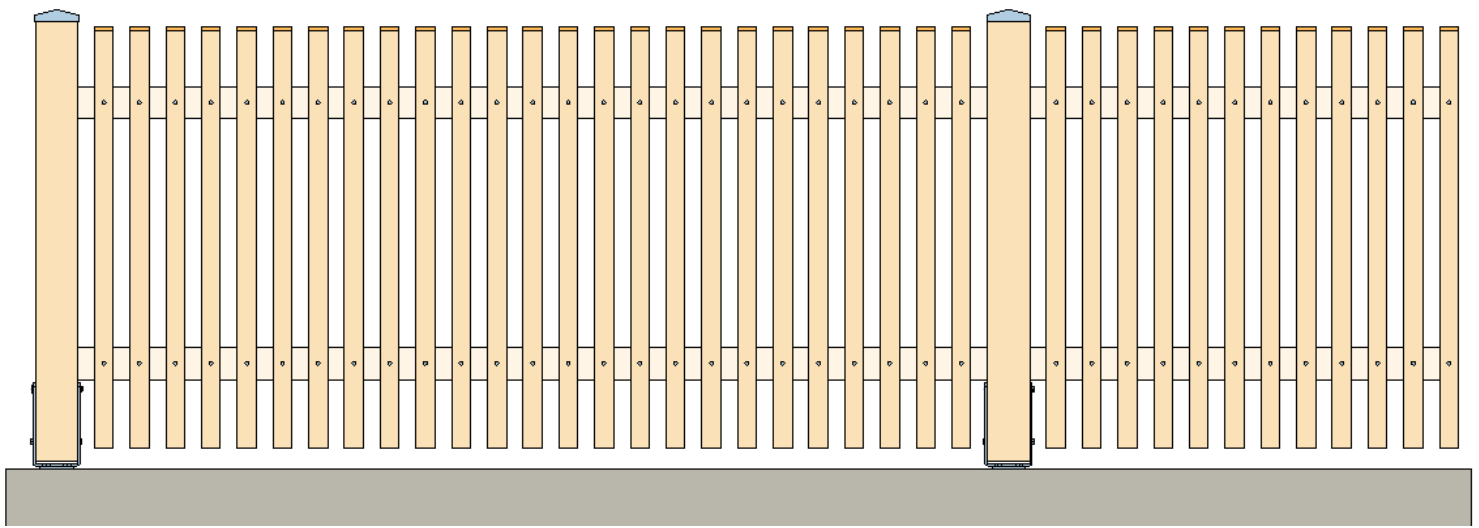

Lattenzäune – alle Varianten

1 Ausführung breitseitig
Ansichtsbreite der Latte 45 mm,

1.a Standardabstand 55 mm

nach vorne abgeschrägt

oben gespitzt

mit Hohlspitz

1.b verringerter Abstand

folgende Abstände sind möglich:

- 33-37 mm
- 45-50 mm
- 55-60 mm (Standard)
- 75-80 mm (erweitert)

2 Ausführung schmalseitig Ansichtsbreite der Latte 25 mm,

Standardabstand 62-65 mm

verringertes Abstand 33 mm

folgende Abstände sind möglich:

30-35 mm

45-50 mm

62-65 mm (Standardabstand)

Querschnitt Lattenzaun