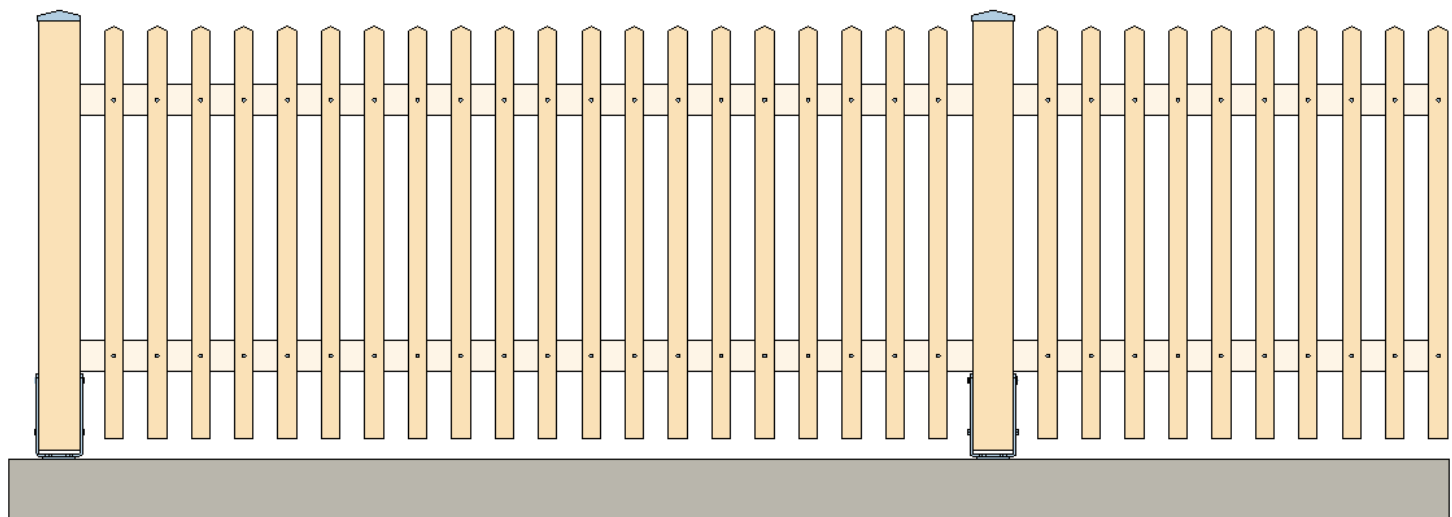

Lattenzäune – alle Varianten

1 Ausführung breitseitig
Ansichtsbreite der Latte 45 mm,

1.a Standardabstand 55 mm

nach vorne abgeschrägt

oben gespitzt

mit Hohlspitz

1.b verringerter Abstand

folgende Abstände sind möglich:

- 33-37 mm
- 45-50 mm
- 55-60 mm (Standard)
- 75-80 mm (erweitert)

2 Ausführung schmalseitig Ansichtsbreite der Latte 25 mm,

Standardabstand 62-65 mm

verringertes Abstand 33 mm

folgende Abstände sind möglich:

30-35 mm

45-50 mm

62-65 mm (Standardabstand)

Querschnitt Lattenzaun