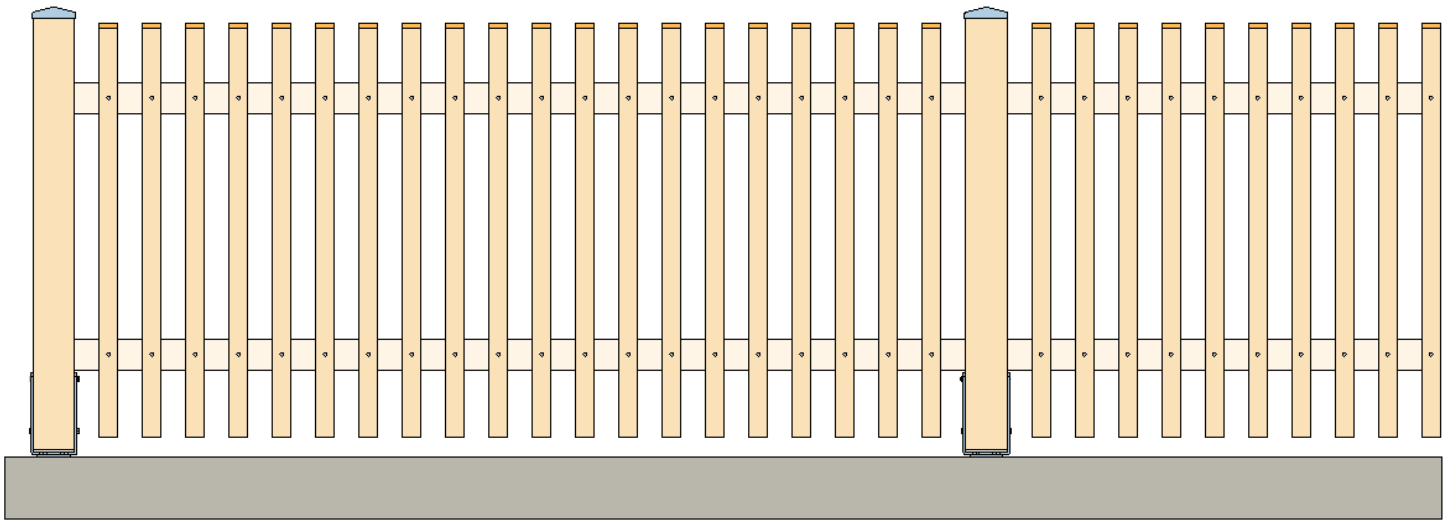

Lattenzäune – alle Varianten

1 Ausführung breitseitig
Ansichtsbreite der Latte 45 mm,

1.a Standardabstand 55 mm

nach vorne abgeschrägt

oben gespitzt

mit Hohlspitz

1.b verringerter Abstand

folgende Abstände sind möglich:

- 33-37 mm
- 45-50 mm
- 55-60 mm (Standard)
- 75-80 mm (erweitert)

2 Ausführung schmalseitig Ansichtsbreite der Latte 25 mm,

Standardabstand 62-65 mm

verringertes Abstand 33 mm

folgende Abstände sind möglich:

30-35 mm

45-50 mm

62-65 mm (Standardabstand)

Querschnitt Lattenzaun