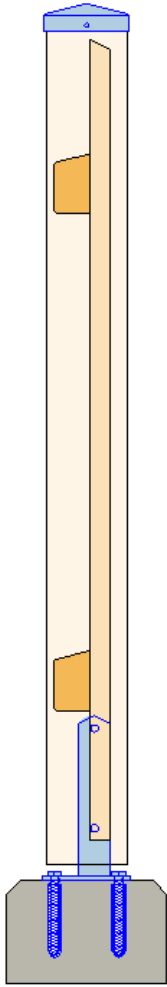

Lattenzäune – alle Varianten

1 Ausführung breitseitig
Ansichtsbreite der Latte 45 mm,

1.a Standardabstand 55 mm

nach vorne abgeschrägt

oben gespitzt

mit Hohlspitz

1.b verringerter Abstand

folgende Abstände sind möglich:

- 33-37 mm
- 45-50 mm
- 55-60 mm (Standard)
- 75-80 mm (erweitert)

2 Ausführung schmalseitig Ansichtsbreite der Latte 25 mm,

Standardabstand 62-65 mm

verringertes Abstand 33 mm

folgende Abstände sind möglich:

30-35 mm

45-50 mm

62-65 mm (Standardabstand)

Querschnitt Lattenzaun