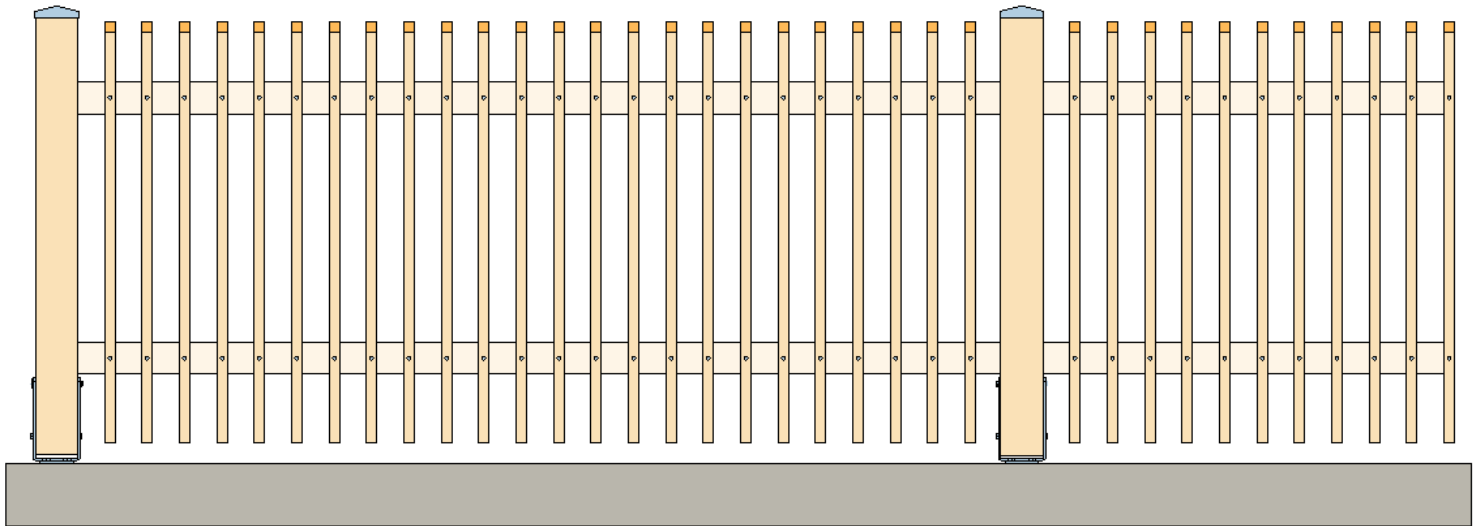

Lattenzäune – alle Varianten

1 Ausführung breitseitig
Ansichtsbreite der Latte 45 mm,

1.a Standardabstand 55 mm

nach vorne abgeschrägt

oben gespitzt

mit Hohlspitz

1.b verringerter Abstand

folgende Abstände sind möglich:

- 33-37 mm
- 45-50 mm
- 55-60 mm (Standard)
- 75-80 mm (erweitert)

2 Ausführung schmalseitig Ansichtsbreite der Latte 25 mm,

Standardabstand 62-65 mm

verringertes Abstand 33 mm

folgende Abstände sind möglich:

30-35 mm

45-50 mm

62-65 mm (Standardabstand)

Querschnitt Lattenzaun