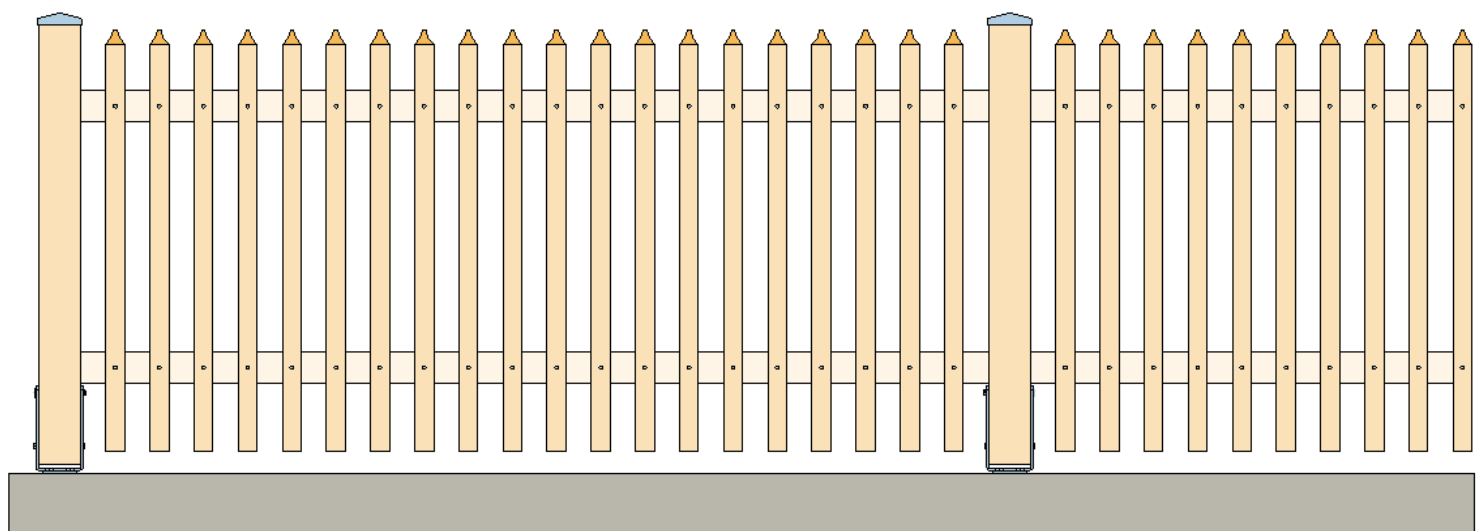

Lattenzäune – alle Varianten

1 Ausführung breitseitig
Ansichtsbreite der Latte 45 mm,

1.a Standardabstand 55 mm

nach vorne abgeschrägt

oben gespitzt

mit Hohlspitz

1.b verringerter Abstand

folgende Abstände sind möglich:

- 33-37 mm
- 45-50 mm
- 55-60 mm (Standard)
- 75-80 mm (erweitert)

2 Ausführung schmalseitig Ansichtsbreite der Latte 25 mm,

Standardabstand 62-65 mm

verringertes Abstand 33 mm

folgende Abstände sind möglich:

30-35 mm

45-50 mm

62-65 mm (Standardabstand)

Querschnitt Lattenzaun