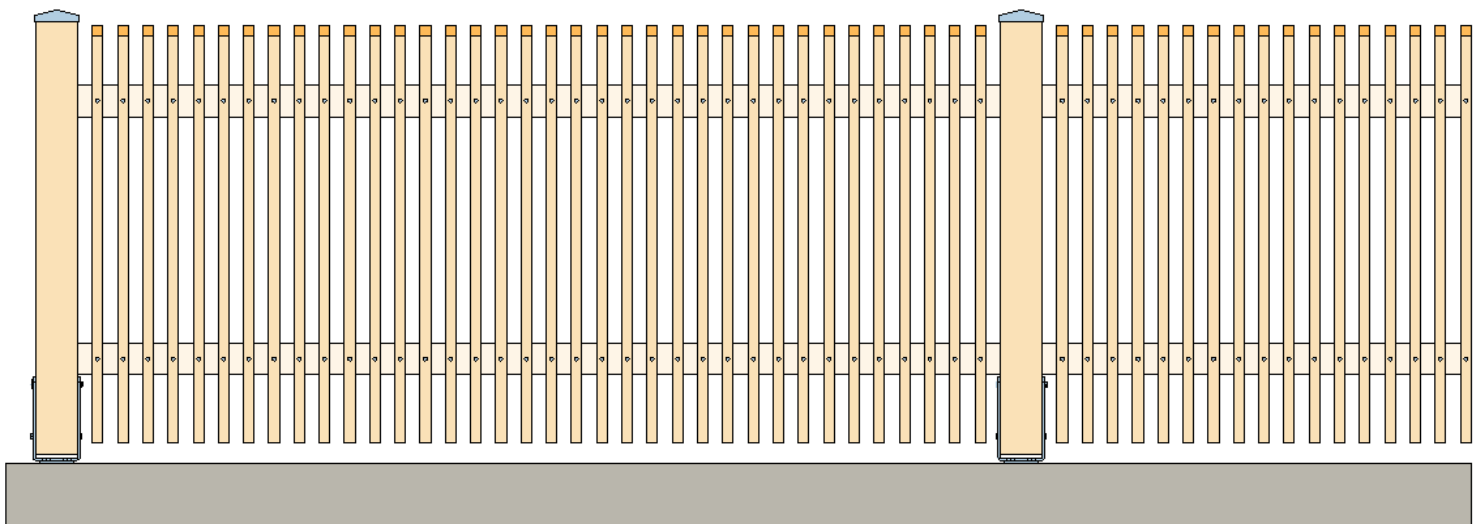

Lattenzäune – alle Varianten

1 Ausführung breitseitig
Ansichtsbreite der Latte 45 mm,

1.a Standardabstand 55 mm

nach vorne abgeschrägt

oben gespitzt

mit Hohlspitz

1.b verringerter Abstand

folgende Abstände sind möglich:

- 33-37 mm
- 45-50 mm
- 55-60 mm (Standard)
- 75-80 mm (erweitert)

2 Ausführung schmalseitig Ansichtsbreite der Latte 25 mm,

Standardabstand 62-65 mm

verringertes Abstand 33 mm

folgende Abstände sind möglich:

30-35 mm

45-50 mm

62-65 mm (Standardabstand)

Querschnitt Lattenzaun