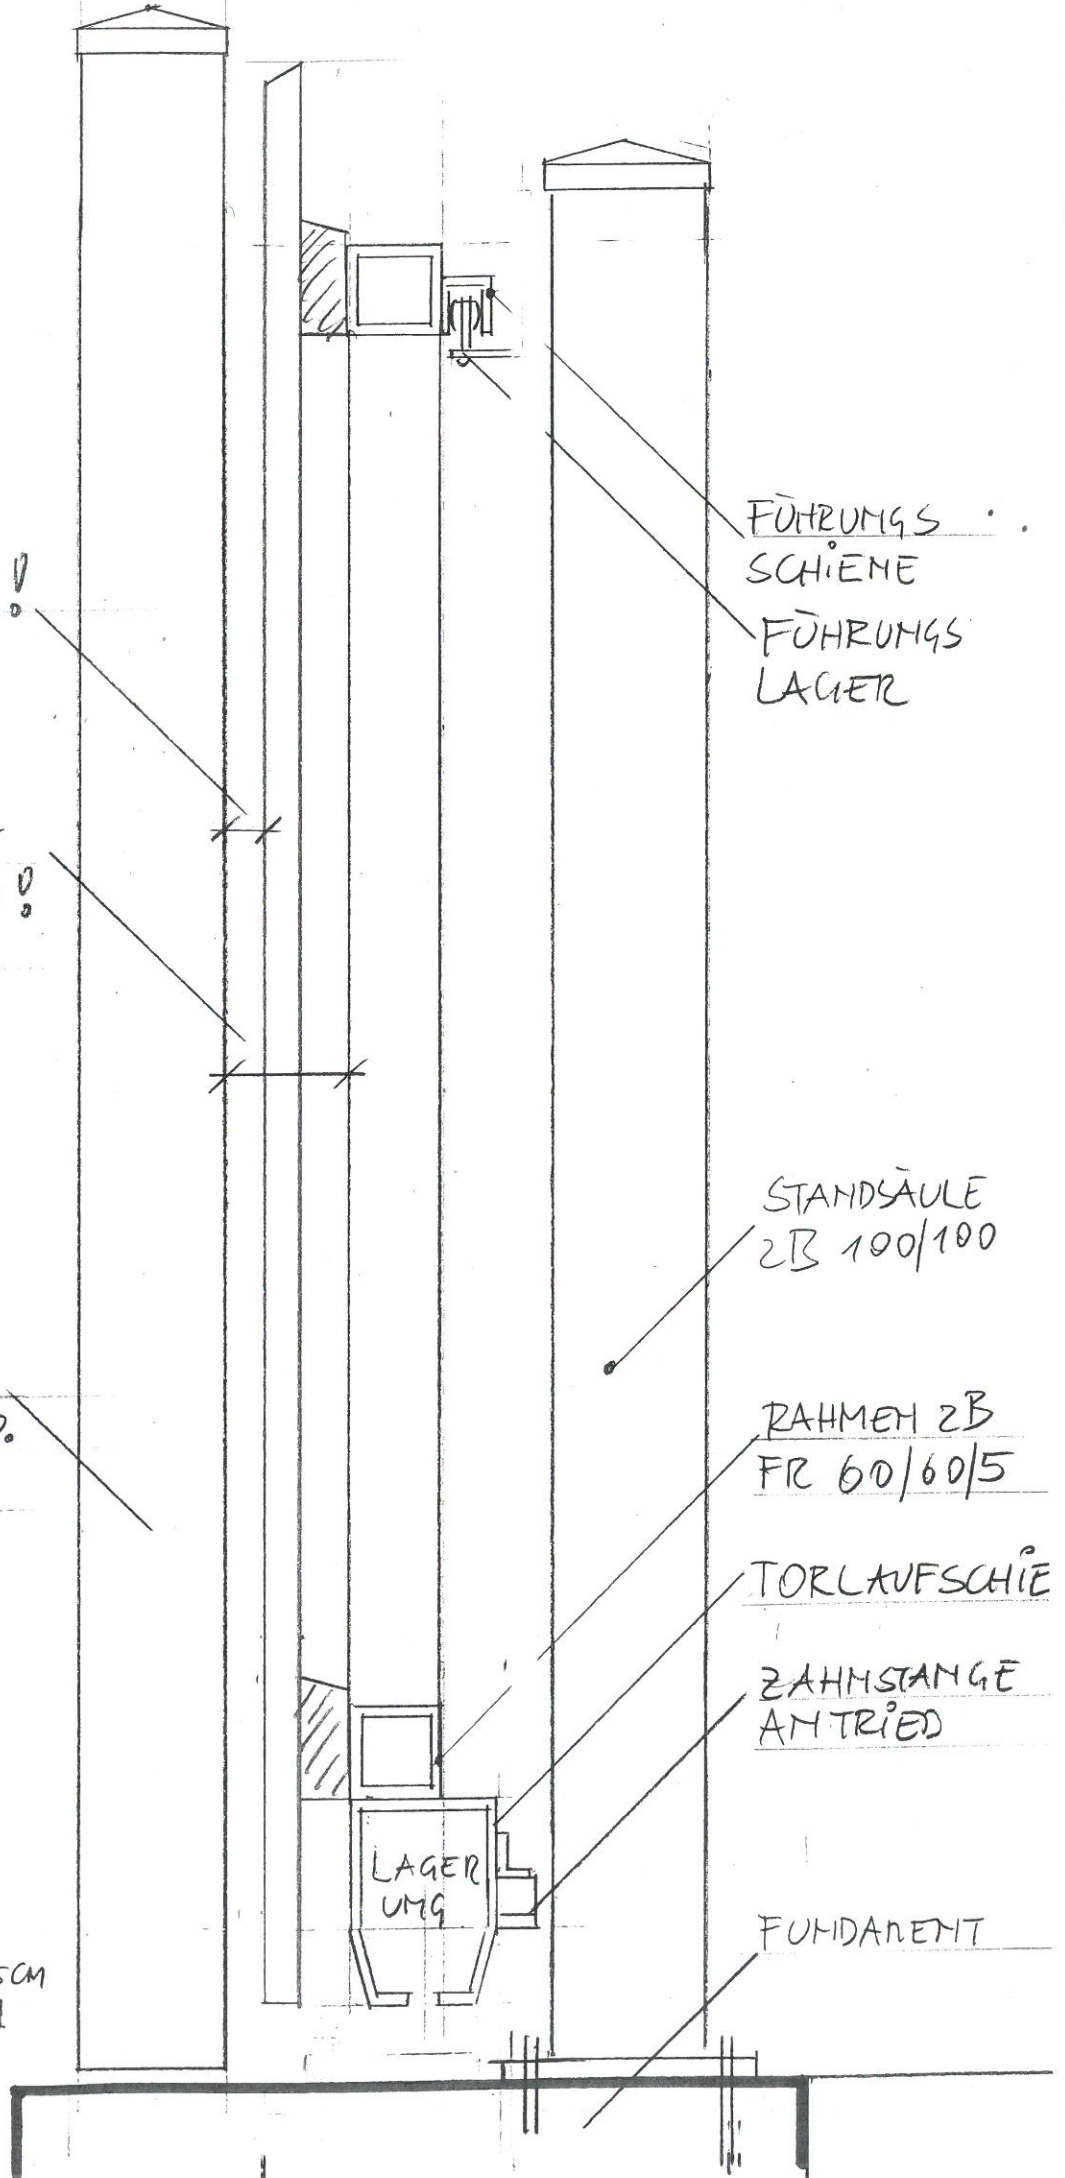

SCHIEBETOR  
FÜR

ZAUMMODELLE  
SENKRECHT

CA 2-3 CM FREI!

DIESES MASS MIT  
UNS ABSTIMMEN!  
(MODELL-ABHÄNGIG)

HOLZSTEHER  
ALU-SÄULE OD.  
MAUER-PFEILER

**FRÖSCHL**  
HOLZ im GARTEN

Ufer 40, 4360 Grein  
Tel. 07268/4080, Fax 4084

M 1:5

FÜHRUNGSSCHIENE  
FÜHRUNGSLAGER

STANDSÄULE  
zB 100/100

RAHMEN zB  
FR 60/60/5

TORLAUFSCHEIBE

ZAHNSTANGE  
ANTRIED

LAGER  
UMG

FUNDAMENT