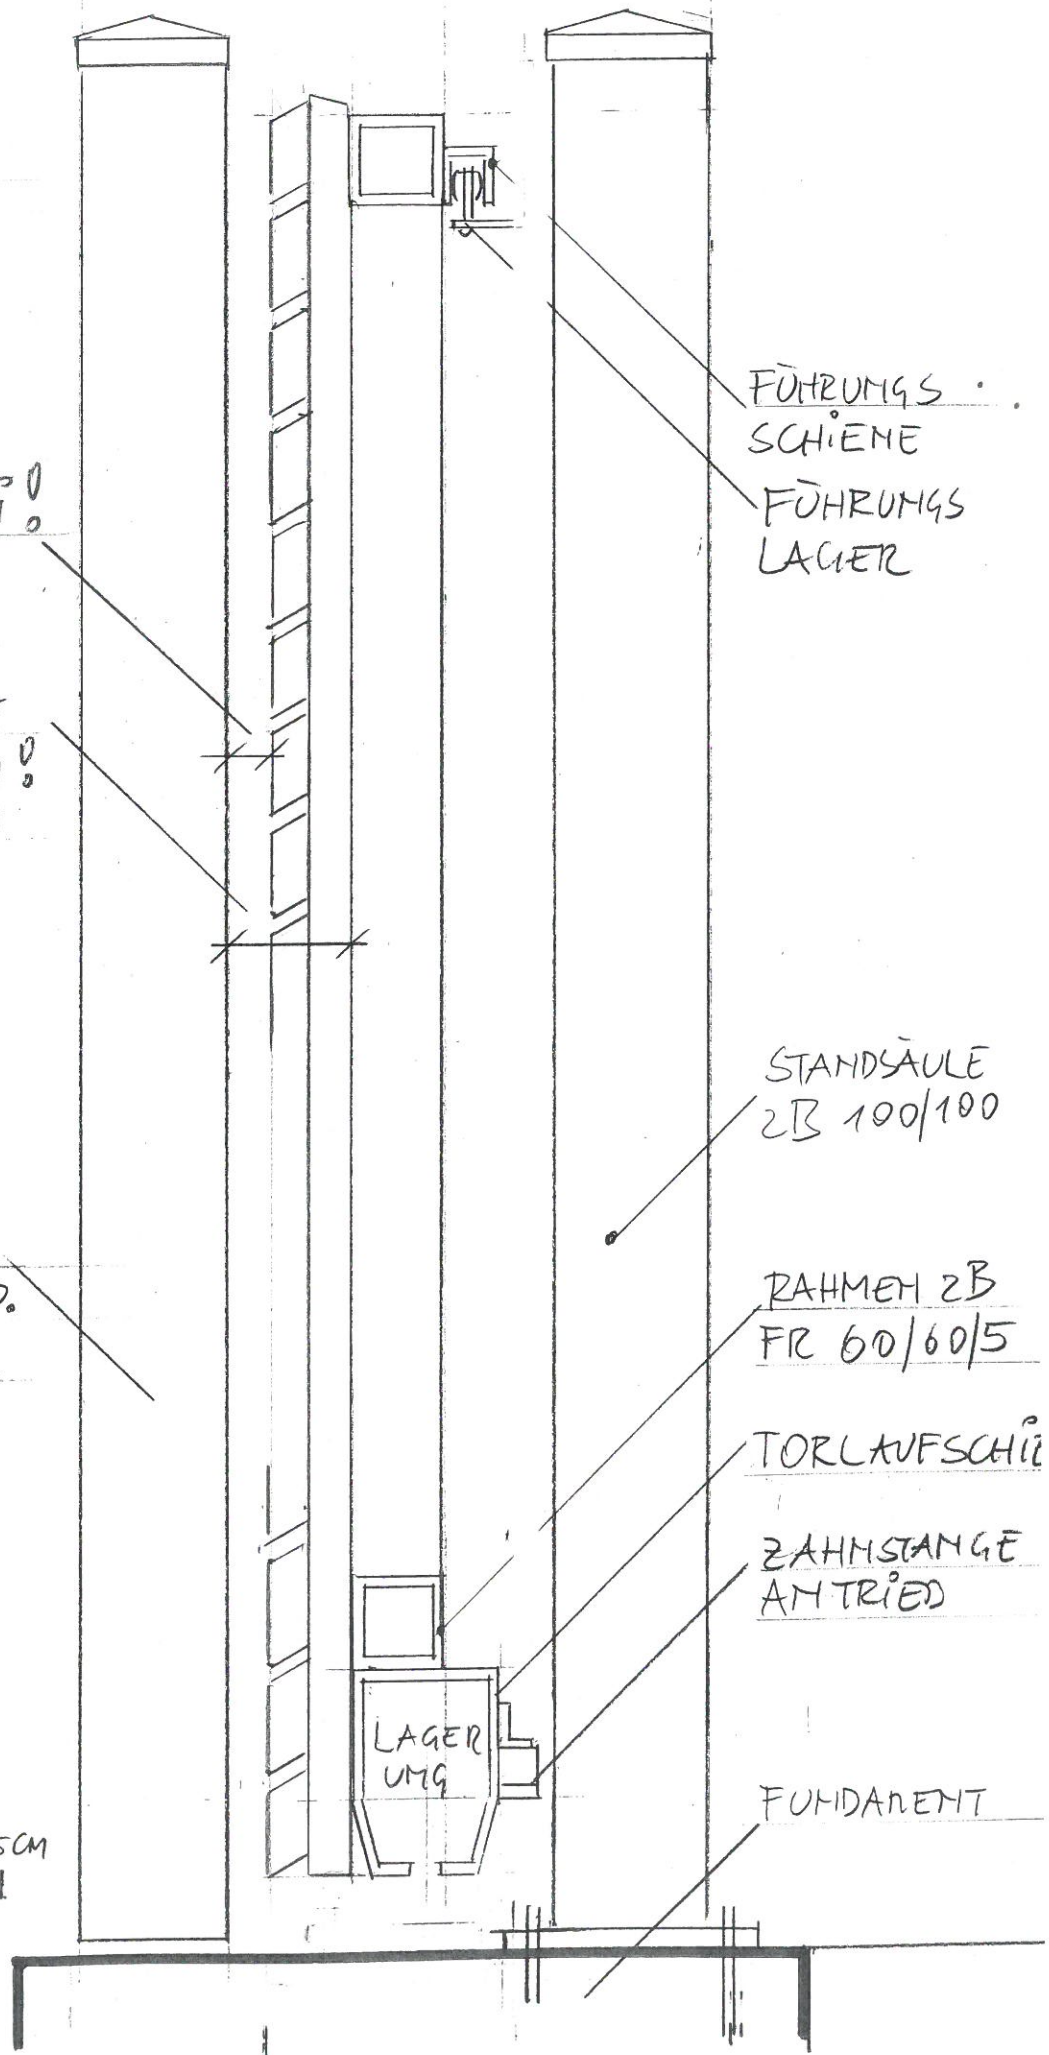

SCHIEBETOR  
FÜR

ZAUNMODELLE  
WAAGRECHT

CA 2-3CM FREI

DIESES MASS MIT  
UNS ABSTIMMEN  
(MODELL-ABHÄNGIG)

HOLZSTEHER  
ALU-SÄULE OD.  
MAUER-PFEILER

**FRÖSCHL**  
HOLZ im GARTEN

Ufer 40, 4360 Grein  
Tel. 07268/4080, Fax 4084

0 5 10 15 20 25CM

M 1:5

FÜHRUNGSSCHIENE  
FÜHRUNGSLAGER

STANDSÄULE  
ZB 100/100

RAHMEN ZB  
FR 60/60/5

TORLAUFSCHNITT

ZAHNSTANGE  
ANTRIED

LAGERUNG

FUNDAMENT