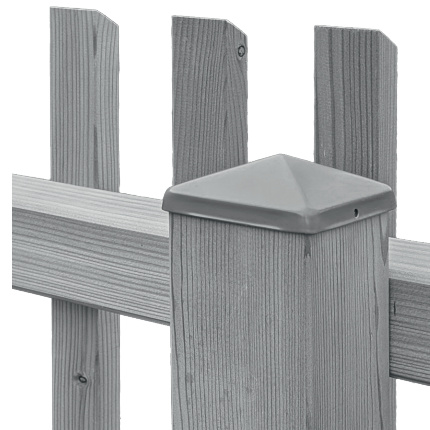

Abdeckkappen

Pyramide

1 - Edelstahl (Niro) – Preis: Standard

neu – unverwittert

verwittert nach 3 Jahren

Flach (Sonderform)

3 - Edelstahl (Niro) – Mehrpreis: 3,-/Stk.

neu – unverwittert

verwittert nach 3 Jahren

2 - RAL 7006 beschichtet - passend zum
verwitterten Lärchenholz - Mehrpreis: 4,-/Stk.

neu – unverwittert

verwittert nach 3 Jahren

4 - RAL 7006 beschichtet - passend zum
verwitterten Lärchenholz - Mehrpreis: 6,-/Stk.